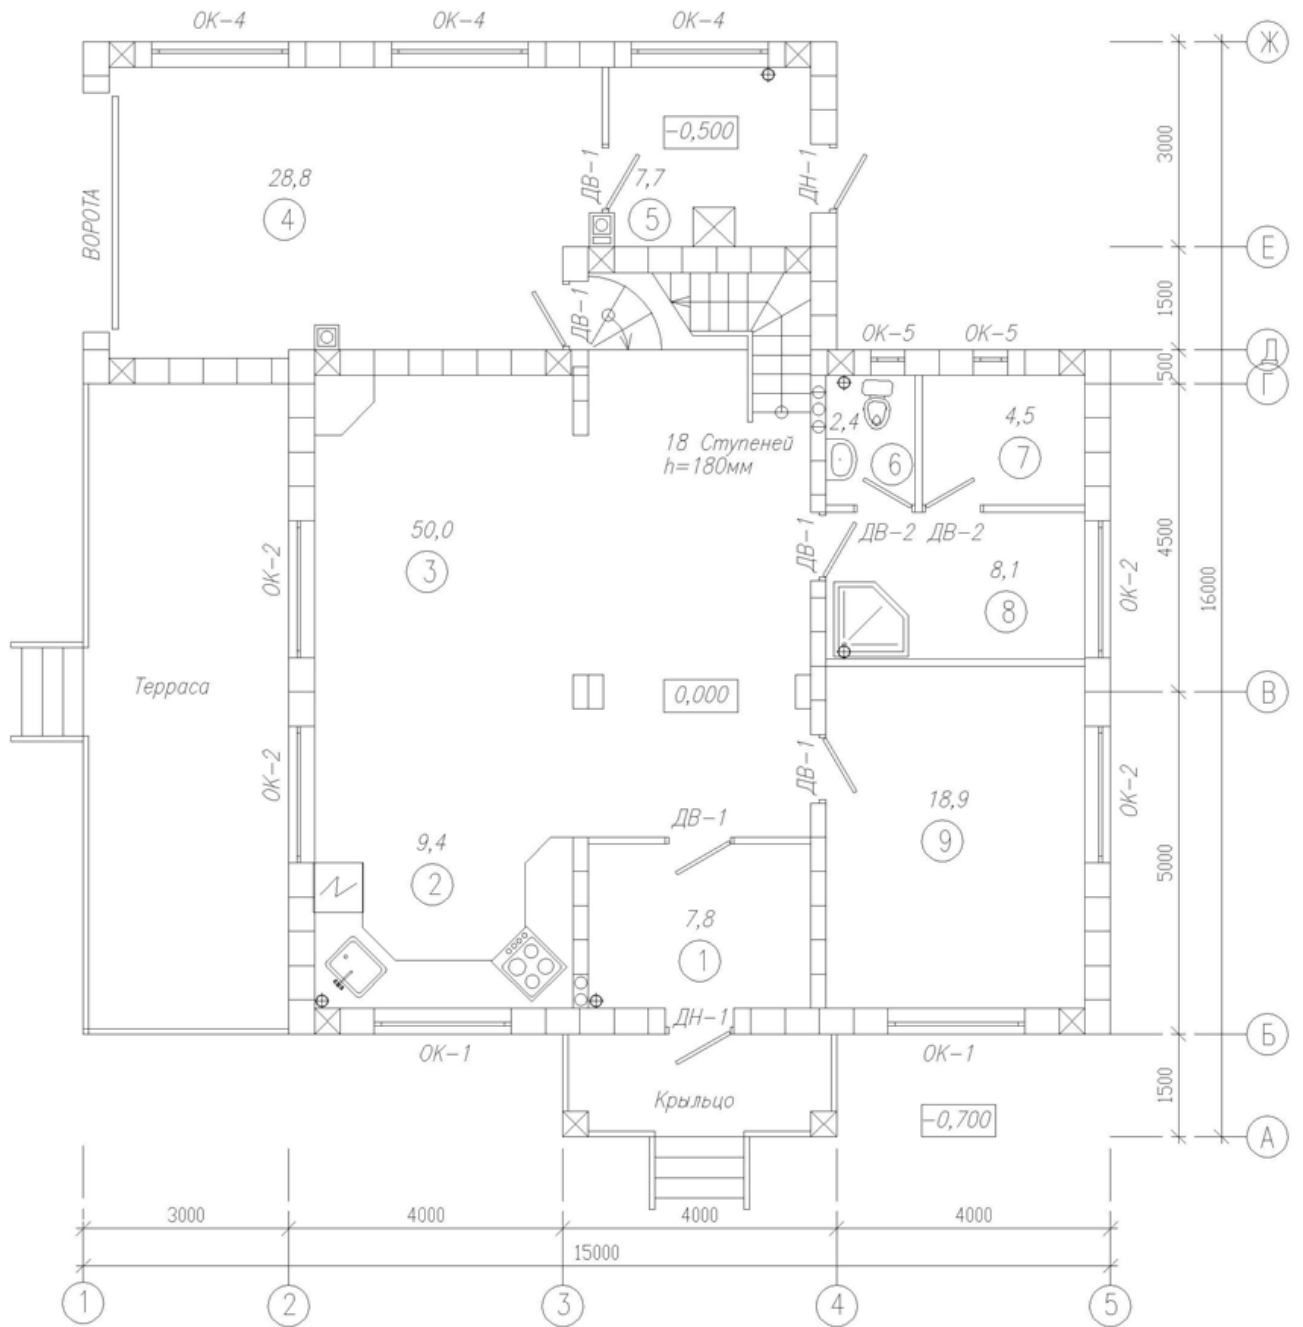

Фасады

Общая площадь 217,2 м²
Площадь застройки 205,5 м²
Габаритные размеры 15,0 м x 16,0 м

тел. (812) 645-04-23

Европейские традиции

Строительная компания

Европейские традиции

Коммерческий директор Коршунов Игорь Валерьевич

тел. (812) 645-04-23

План 1-го этажа

Экспликация 1-го этажа

N	Наименование пом.	S м2
1	Прихожая	7,8
2	Кухня	9,4
3	Гостинная	50,0
4	Гараж	28,8
5	Тепловой пункт	7,7
6	СанУзел	2,4
7	Сауна	4,5
8	Душевая	8,1
9	Спальня	18,9

План 2-го этажа

Экспликация 2-го этажа

N	Наименование пом.	S м2
10	Холл	15,6
11	СанУзел	3,8
12	Гардероб	3,3
13	Спальня	27,7
14	Кабинет	10,6
15	Спальня	18,6