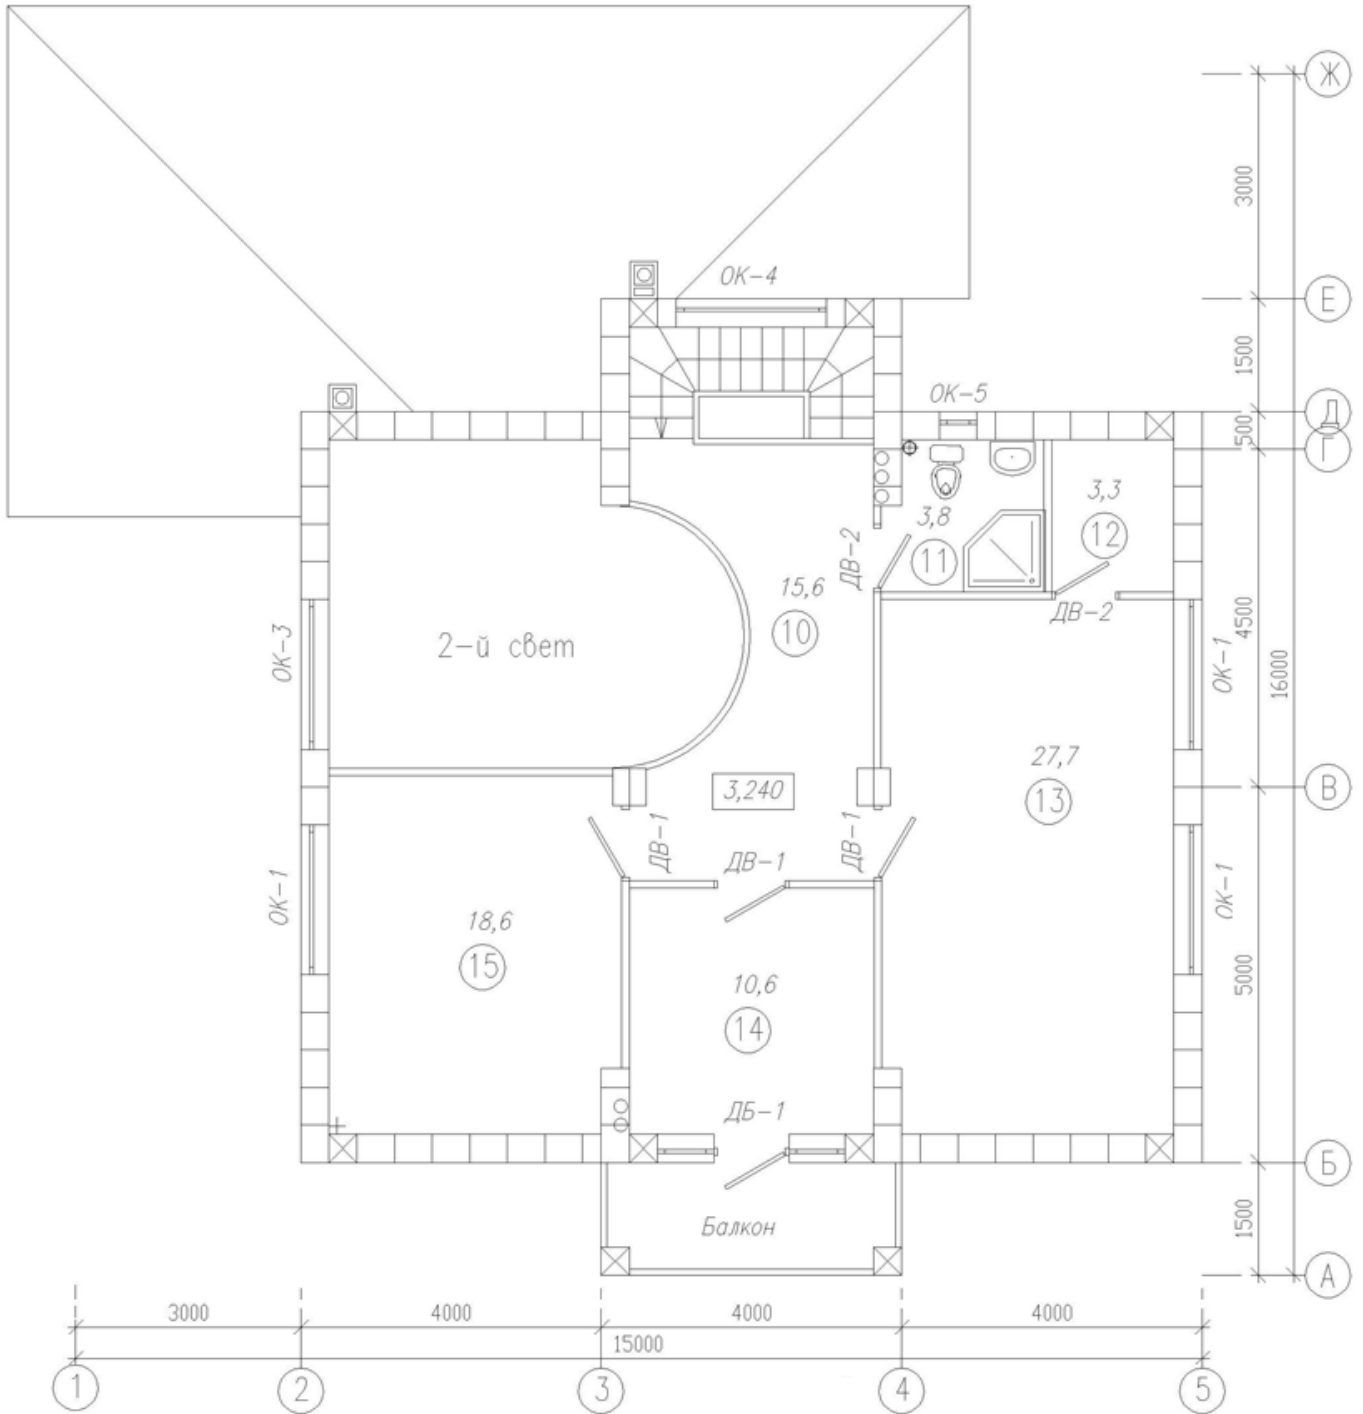

Фасады

Общая площадь 217,2 м²
Площадь застройки 205,5 м²
Габаритные размеры 15,0 м x 16,0 м

тел. (812) 645-04-23

Европейские традиции

Строительная компания

Европейские традиции

Коммерческий директор Коршунов Игорь Валерьевич

тел. (812) 645-04-23

План 1-го этажа

Экспликация 1-го этажа

N	Наименование пом.	S м2
1	Прихожая	7,8
2	Кухня	9,4
3	Гостинная	50,0
4	Гараж	28,8
5	Тепловой пункт	7,7
6	СанУзел	2,4
7	Сауна	4,5
8	Душевая	8,1
9	Спальня	18,9

План 2-го этажа

Экспликация 2-го этажа

N	Наименование пом.	S м2
10	Холл	15,6
11	СанУзел	3,8
12	Гардероб	3,3
13	Спальня	27,7
14	Кабинет	10,6
15	Спальня	18,6