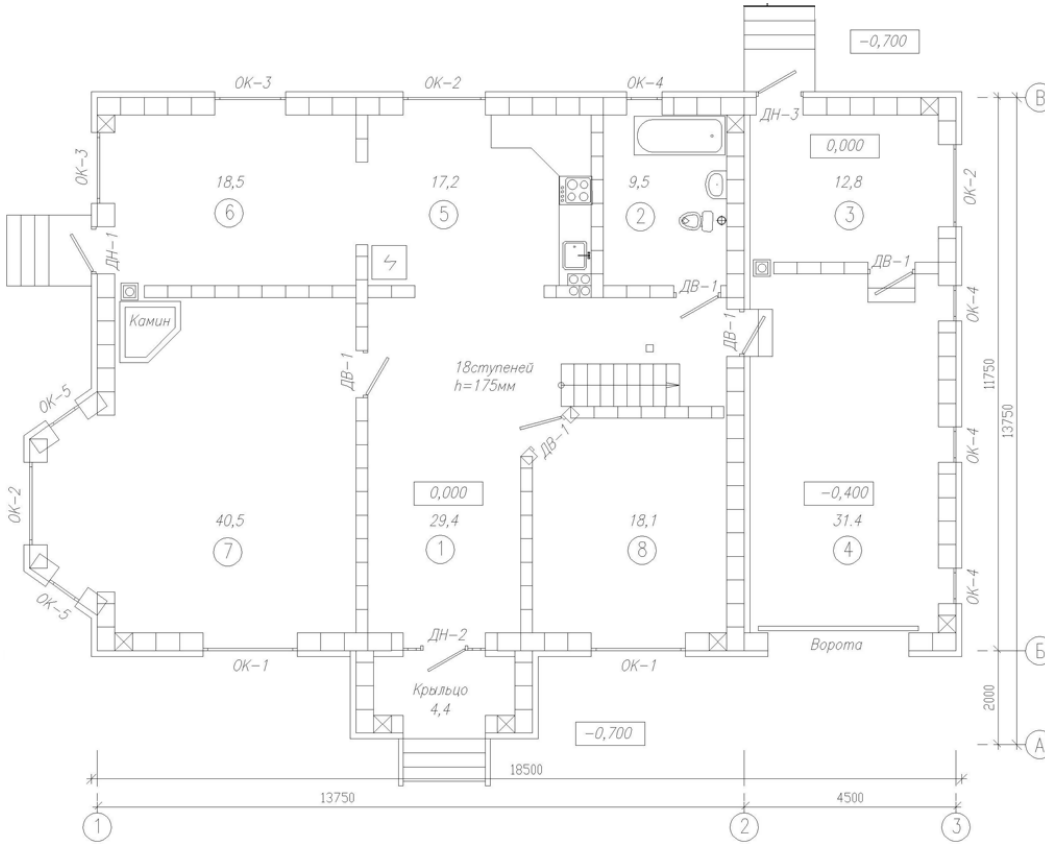

Фасады

Общая площадь	312,5 м ²
Площадь застройки	235,0 м ²
Габаритные размеры	13,8 м x 18,3 м

тел. (812) 645-04-23

Европейские традиции

Строительная компания

Европейские традиции

Коммерческий директор **Коршунов Игорь Валерьевич**

План 1-го этажа

Экспликация
1-го этажа

N	Наименование пом.	S м2
1	Прихожая	29,4
2	СанУзел	9,5
3	Тепловой пункт	12,8
4	Гараж	31,4
5	Кухня	17,2
6	Столовая	18,5
7	Гостинная	40,5
8	Спальня	18,1

План 2-го этажа

Экспликация
2-го этажа

N	Наименование пом.	S м2
9	Холл	15,5
10	СанУзел	14,8
11	Гардеробная	12,1
12	Спальня	18,7
13	Спальня	18,6
14	Спальня	27,7
15	Спальня	27,7

тел. (812) 645-04-23

Европейские традиции

Строительная компания