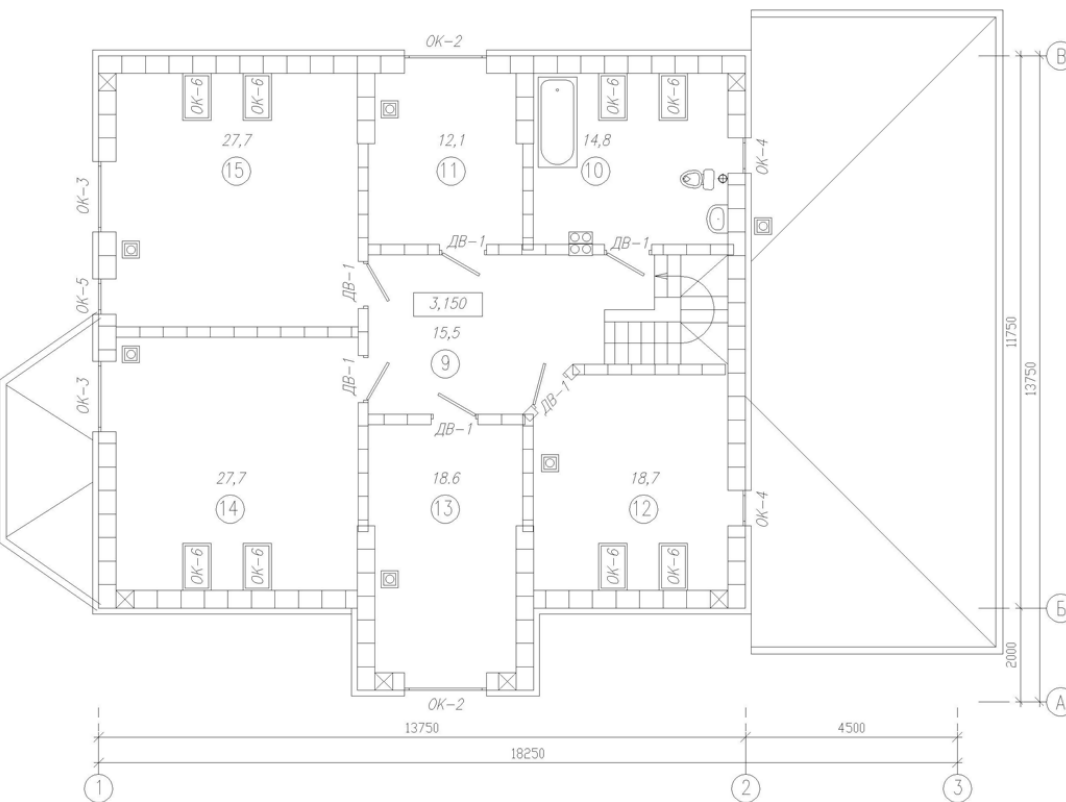

Фасады

Общая площадь	312,5 м ²
Площадь застройки	235,0 м ²
Габаритные размеры	13,8 м x 18,3 м

тел. (812) 645-04-23

Европейские традиции

Строительная компания

Европейские традиции

Коммерческий директор **Коршунов Игорь Валерьевич**

План 1-го этажа

Экспликация
1-го этажа

N	Наименование пом.	S м2
1	Прихожая	29,4
2	СанУзел	9,5
3	Тепловой пункт	12,8
4	Гараж	31,4
5	Кухня	17,2
6	Столовая	18,5
7	Гостинная	40,5
8	Спальня	18,1

План 2-го этажа

Экспликация
2-го этажа

N	Наименование пом.	S м2
9	Холл	15,5
10	СанУзел	14,8
11	Гардеробная	12,1
12	Спальня	18,7
13	Спальня	18,6
14	Спальня	27,7
15	Спальня	27,7

тел. (812) 645-04-23

Европейские традиции

Строительная компания