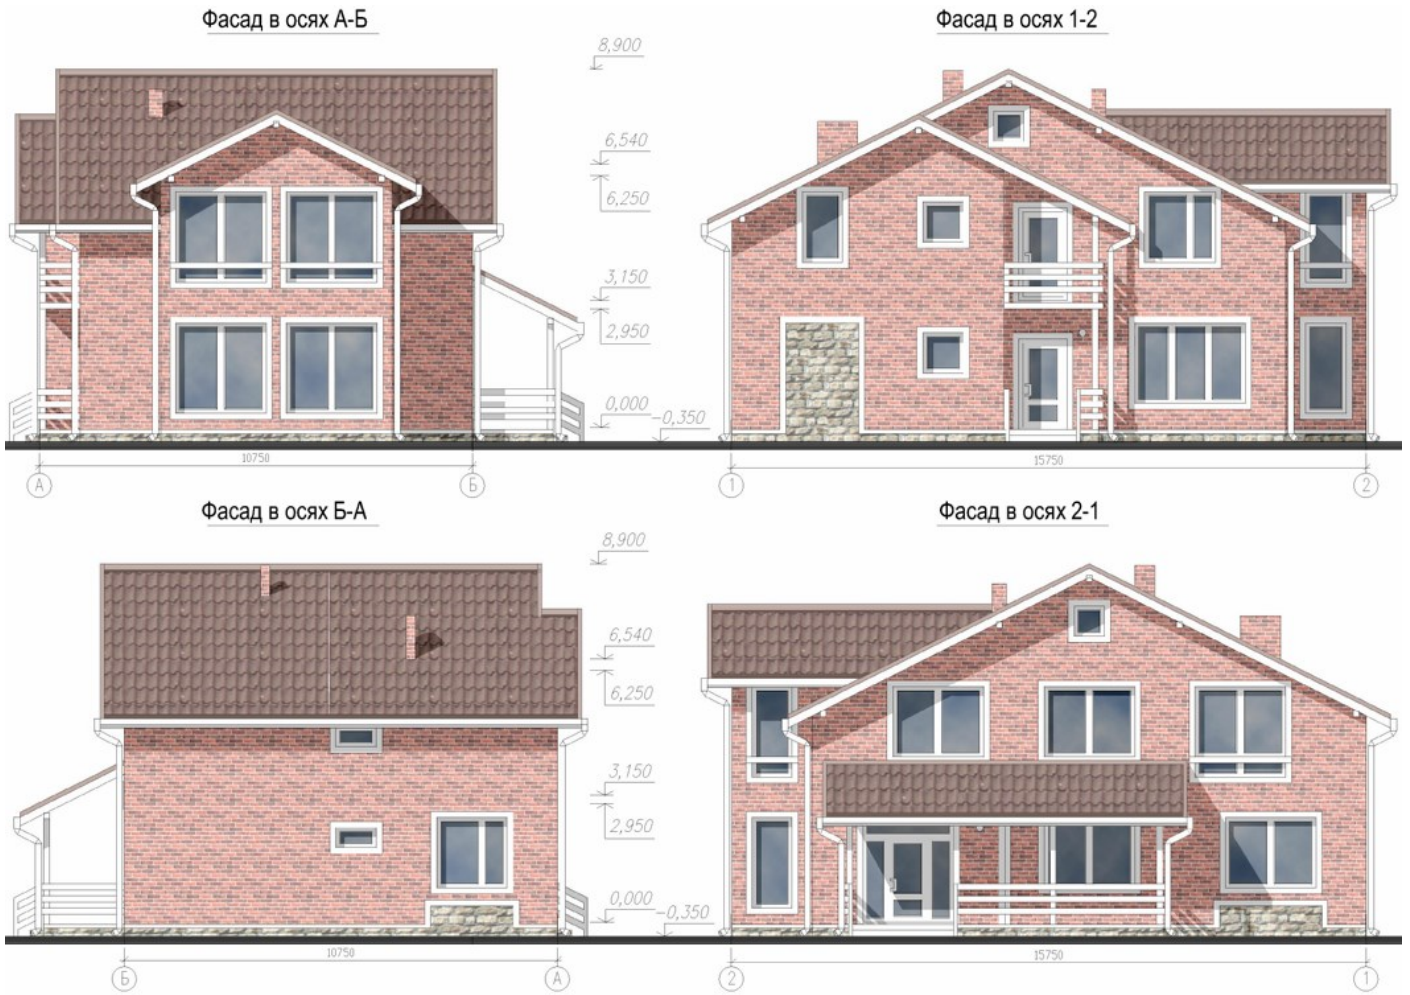

Фасады

Общая площадь	231,0 м ²
Площадь застройки	129,1 м ²
Габаритные размеры	10,8 м x 15,8 м

тел. (812) 645-04-23

Европейские традиции

Строительная компания

Европейские традиции

Коммерческий директор **Коршунов Игорь Валерьевич**

тел. (812) **645-04-23**

План 1-го этажа

Экспликация
1-го этажа

N	Наименование пом.	S м2
1	Прихожая	4,0
2	Холл	8,2
3	Гардероб	5,8
4	Кладовая	1,5
5	Коридор	5,0
6	Кладовая	2,1
7	СанУзел	8,6
8	Тепловой пункт	7,1
9	Кухня	13,1
10	Гостиная	37,3
11	Веранда	9,0
12	Спальня	16,4

План 2-го этажа

Экспликация
2-го этажа

N	Наименование пом.	S м2
13	Холл	12,8
14	Коридор	5,0
15	Кладовая	2,1
16	СанУзел	8,6
17	Спальня	25,7
18	Спальня	13,1
19	Спальня	18,3
20	Лоджия	4,5
21	Спальня	18,3
22	Лоджия	4,5