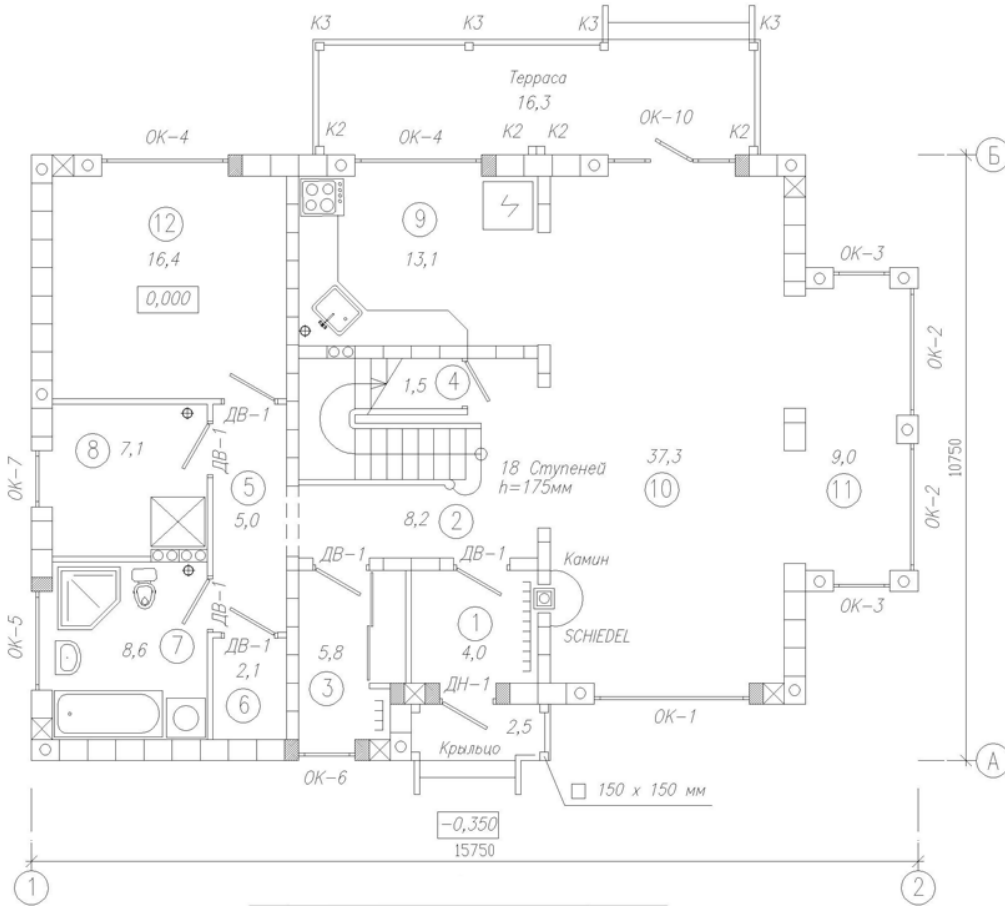

Фасады

Общая площадь	231,0 м ²
Площадь застройки	129,1 м ²
Габаритные размеры	10,8 м x 15,8 м

тел. (812) 645-04-23

Европейские традиции

Строительная компания

Европейские традиции

Коммерческий директор **Коршунов Игорь Валерьевич**

тел. (812) **645-04-23**

План 1-го этажа

Экспликация
1-го этажа

N	Наименование пом.	S м2
1	Прихожая	4,0
2	Холл	8,2
3	Гардероб	5,8
4	Кладовая	1,5
5	Коридор	5,0
6	Кладовая	2,1
7	СанУзел	8,6
8	Тепловой пункт	7,1
9	Кухня	13,1
10	Гостиная	37,3
11	Веранда	9,0
12	Спальня	16,4

План 2-го этажа

Экспликация
2-го этажа

N	Наименование пом.	S м2
13	Холл	12,8
14	Коридор	5,0
15	Кладовая	2,1
16	СанУзел	8,6
17	Спальня	25,7
18	Спальня	13,1
19	Спальня	18,3
20	Лоджия	4,5
21	Спальня	18,3
22	Лоджия	4,5