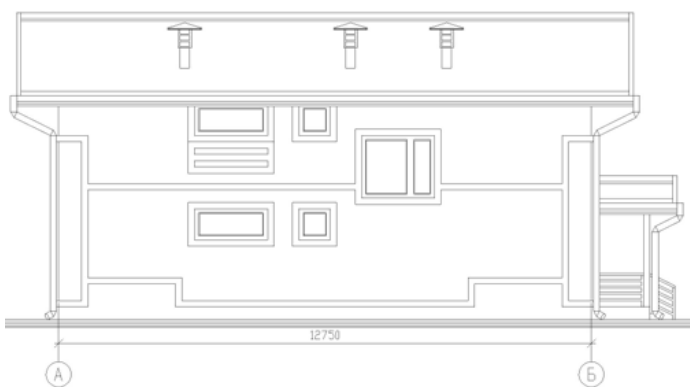

Фасады

Фасад в осях Б-А

Фасад в осях 1-2

Фасад в осях А-Б

Фасад в осях 2-1

Общая площадь	181,0 м ²
Площадь застройки	123,7 м ²
Габаритные размеры	9,3 м x 12,8 м

тел. (812) 645-04-23

Европейские традиции