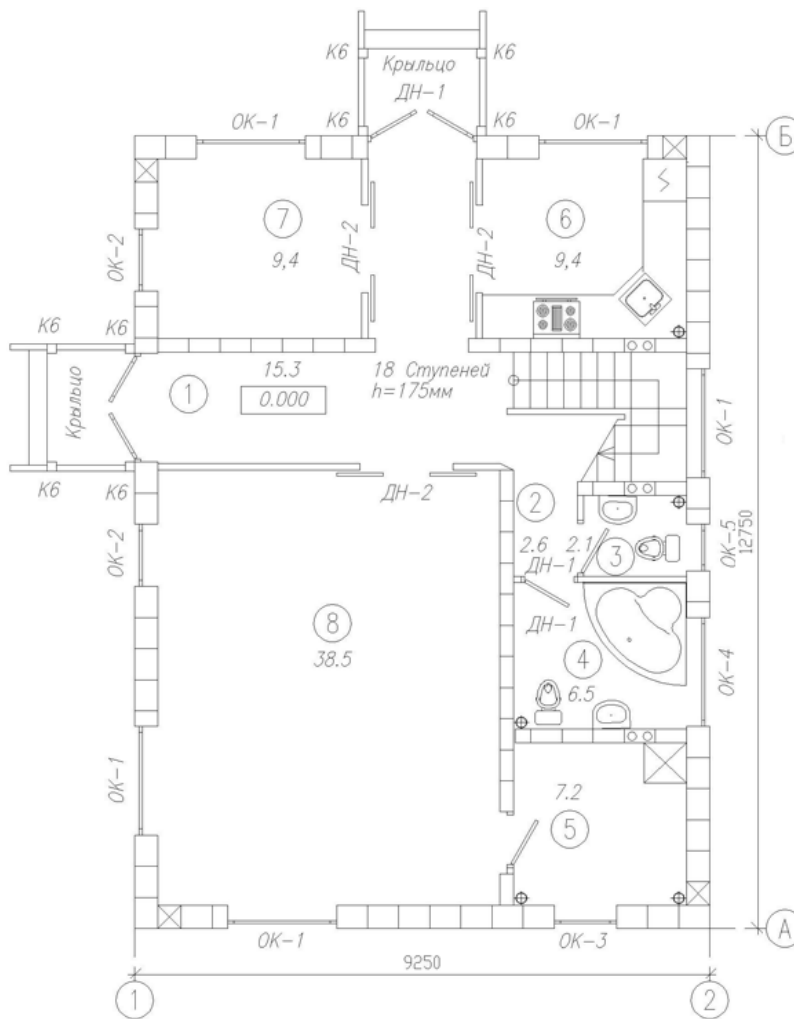

Фасады

Фасад в осях Б-А

Фасад в осях 1-2

Фасад в осях А-Б

Фасад в осях 2-1

Общая площадь	181,0 м ²
Площадь застройки	123,7 м ²
Габаритные размеры	9,3 м x 12,8 м

тел. (812) 645-04-23

Европейские традиции

План 2-го этажа

Экспликация
2-го этажа

N	Наименование пом.	S м2
9	Холл	7,5
10	СанУзел	3,6
11	Ванная	6,5
12	Спальня	12,1
13	Спальня	18,2
14	Спальня	15,1
15	Спальня	16,1
16	Спальня	10,9