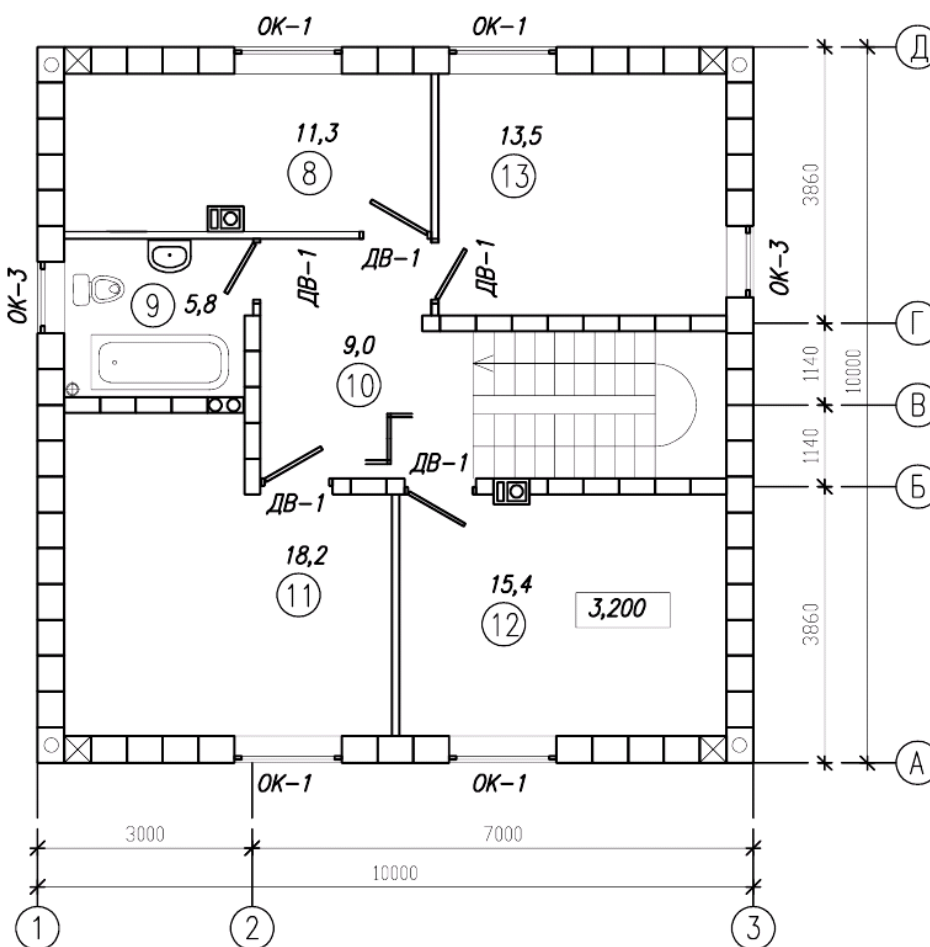

Расход блоков Durisol

DSs 37,5/14 N	- 1388
DSs 37,5/14 U	- 304
DSs 37,5/14 U/2	- 183
DSs 37,5/14 EA	- 84
DM 22/15 N	- 566
DM 22/15 U	- 173
DM 22/15 U/2	- 147

Общая площадь 107,7 м²
 Площадь застройки 100,0 м²
 Габаритные размеры
 10,0 м x 10,0 м

План 2-го этажа

Экспликация 2-го этажа

N	Наименование пом.	S м2
8	Хоз.Помещение	11,3
9	СанУзел	5,8
10	Холл	9,0
11	Спальня	18,2
12	Спальня	15,4
13	Спальня	13,5