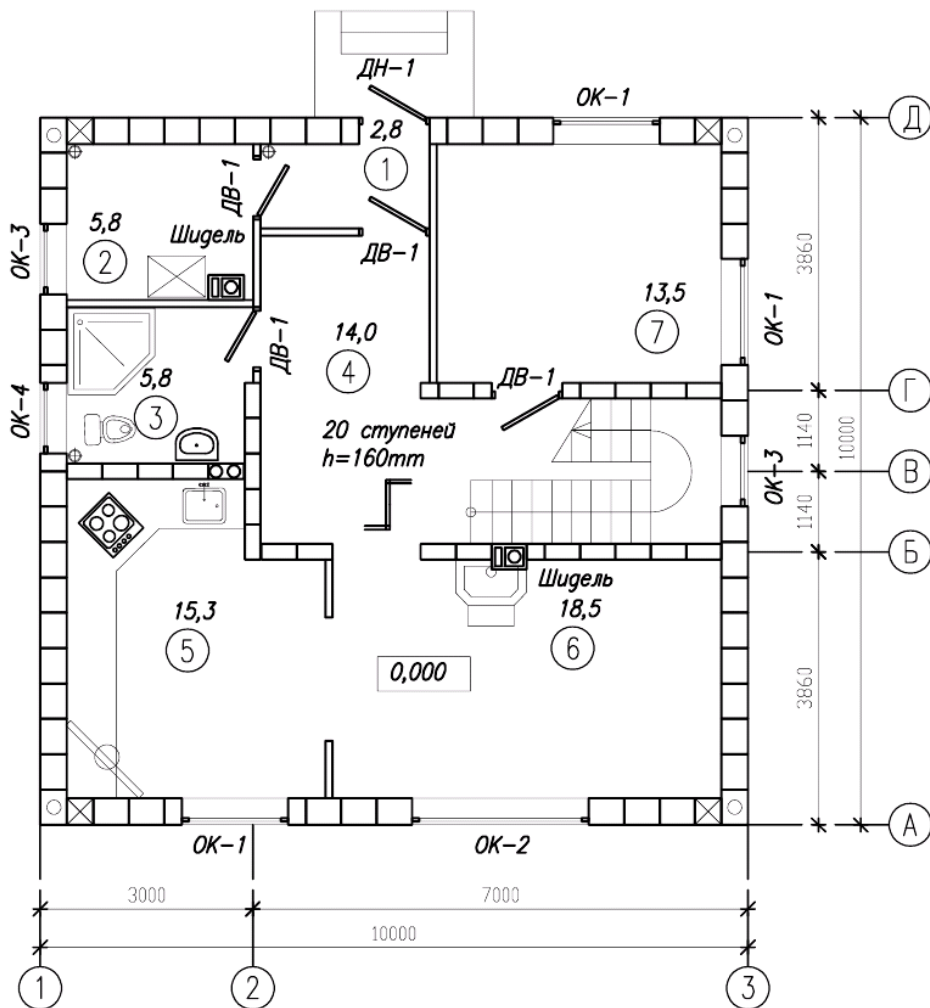

План 2-го этажа

Экспликация 1-го этажа