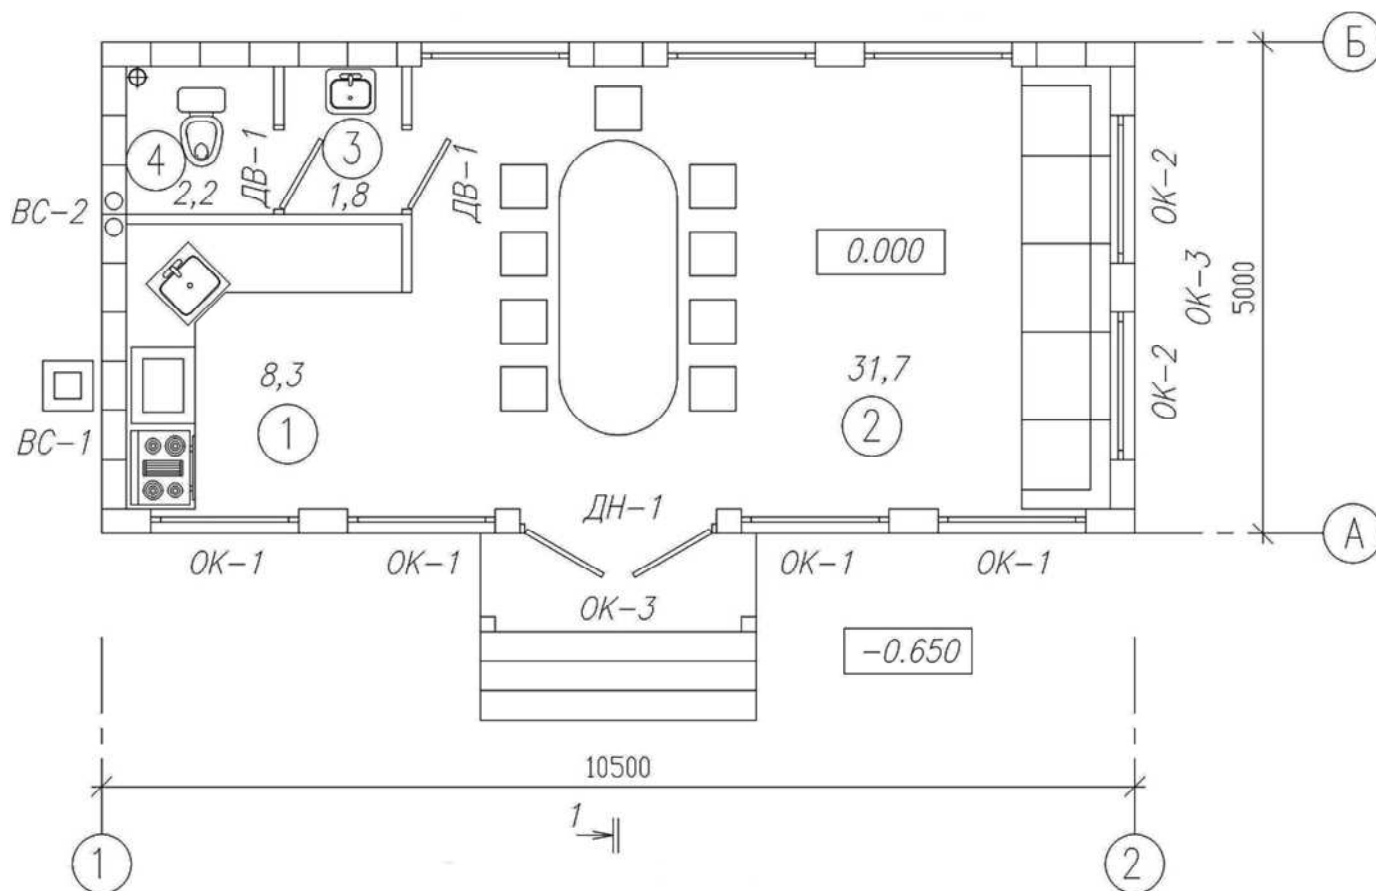

Расход блоков Durisol

DM 25/18 N	- 421
DM 25/18 U	- 222
DM 25/18 U/2	- 63

Общая площадь	44,0 м ²
Площадь застройки	52,5 м ²
Габаритные размеры	10,5 м x 5,0 м

тел. (812) 645-04-23

Европейские традиции

Строительная компания

План павильона

Экспликация павильона

N	Наименование пом.	S м2
1	Кухня	8,3
2	Холл	31,7
3	Умывальник	1,8
4	Сан.Узел	2,2