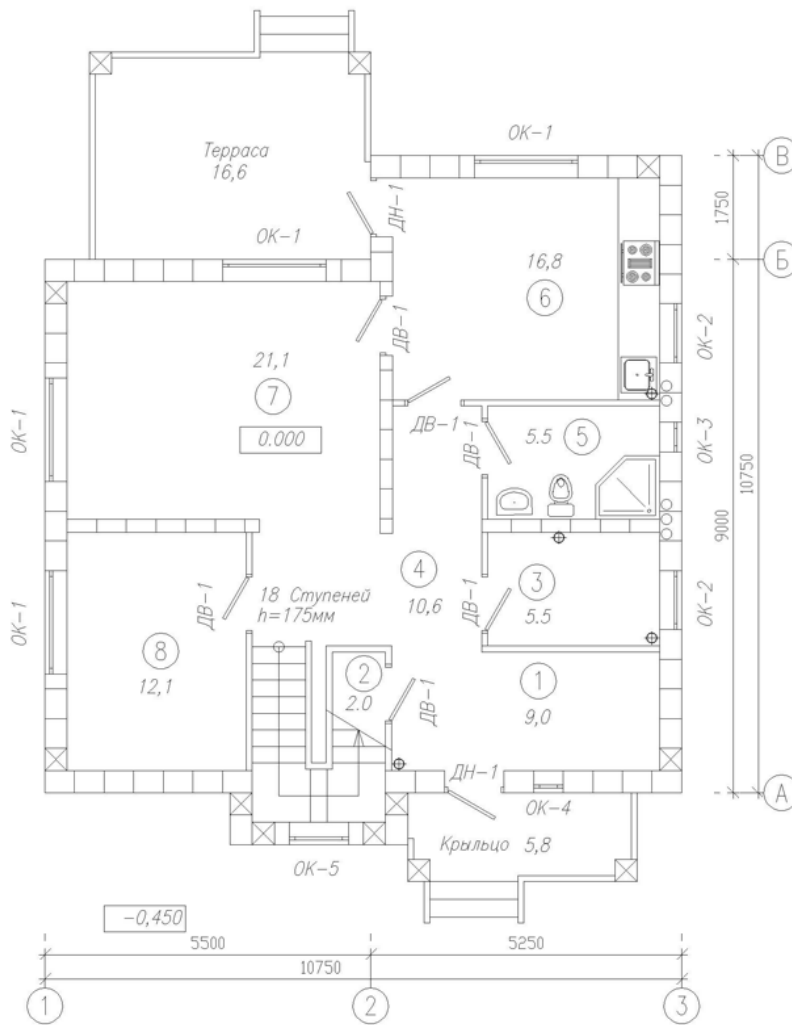

Фасады

Фасад в осях В-А

Фасад в осях 1-3

Фасад в осях А-В

Фасад в осях 3-1

Общая площадь	163,6 м ²
Площадь застройки	108,6 м ²
Габаритные размеры	10,8 м x 10,8 м

тел. (812) 645-04-23

Европейские традиции

План 2-го этажа

Экспликация
2-го этажа

N	Наименование пом.	S м2
9	Холл	7,2
10	СанУзел	5,7
11	Гардероб	9,0
12	Спальня	25,9
13	Спальня	21,1
14	Спальня	12,1