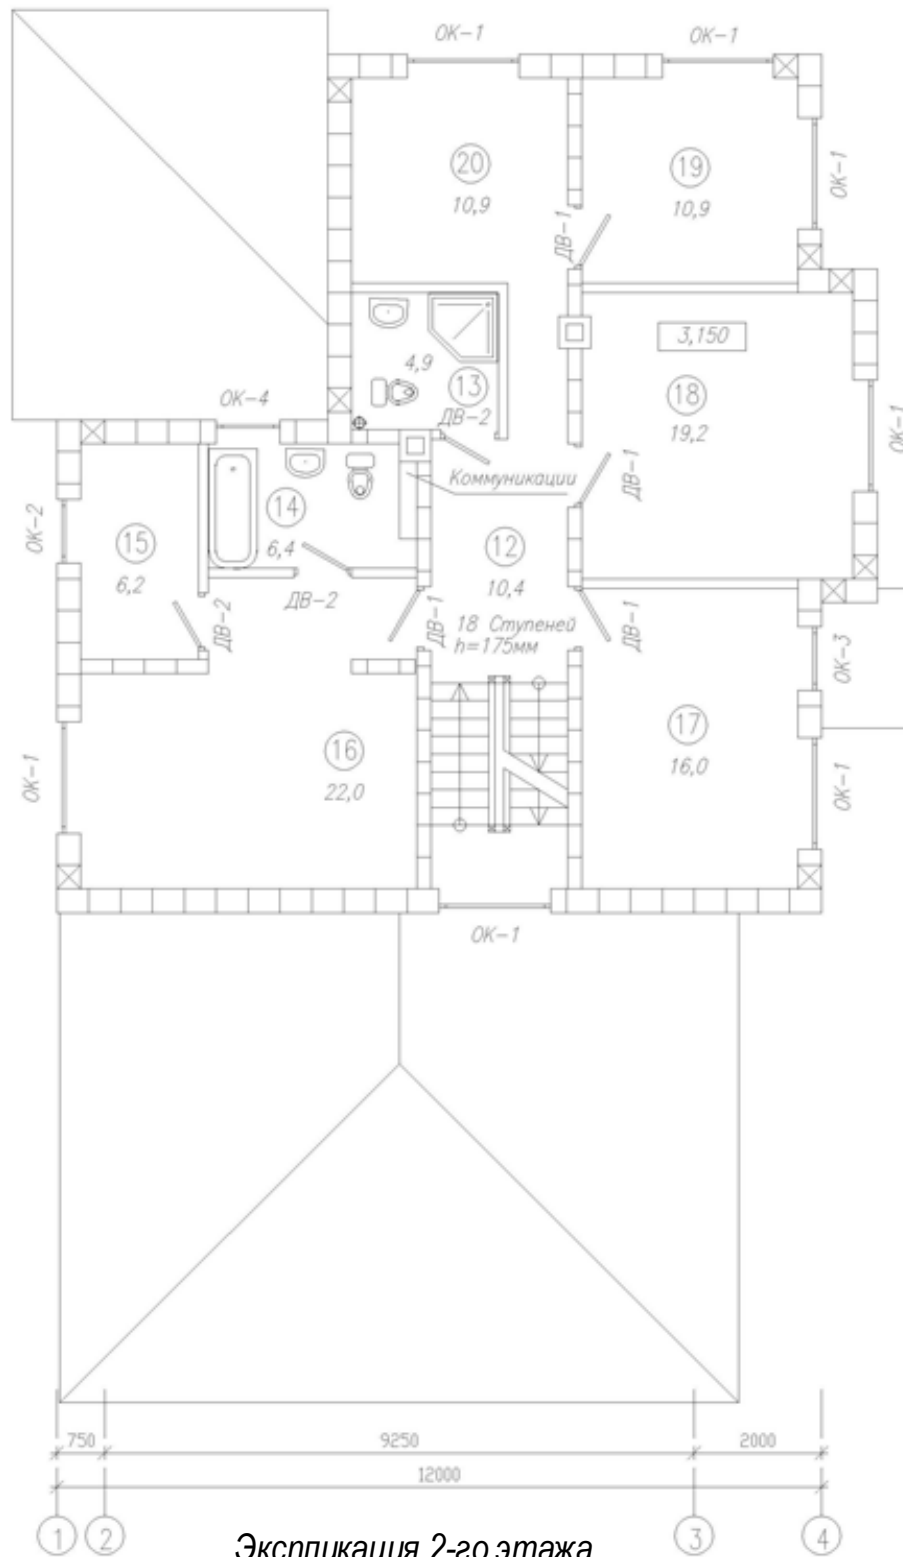

Фасады

Общая площадь	274,9 м ²
Площадь застройки	200,0 м ²
Габаритные размеры	12,0 м x 20,5 м

тел. (812) 645-04-23

Европейские традиции

Строительная компания

Европейские традиции

Коммерческий директор **Коршунов Игорь Валерьевич**

тел. (812) **645-04-23**

План 1-го этажа

Экспликация 1-го этажа

N	Наименование пом.	S м2
1	Гараж	48,9
2	Тепловой пункт	6,5
3	Тамбур	2,2
4	Прихожая	9,0
5	Гардероб	9,0
6	Рекреация	2,2
7	СанУзел	8,7
8	Сауна	17,8
9	Кухня-столовая	14,4
10	Гостинная	31,5
11	Спальня	17,8

План 2-го этажа

Экспликация 2-го этажа

N	Наименование пом.	S м2
12	Холл	10,4
13	СанУзел	4,9
14	СанУзел	6,4
15	Гардероб	6,2
16	Спальня	22,0
17	Спальня	16,0
18	Спальня	19,2
19	Спальня	10,9
20	Игровая	10,9