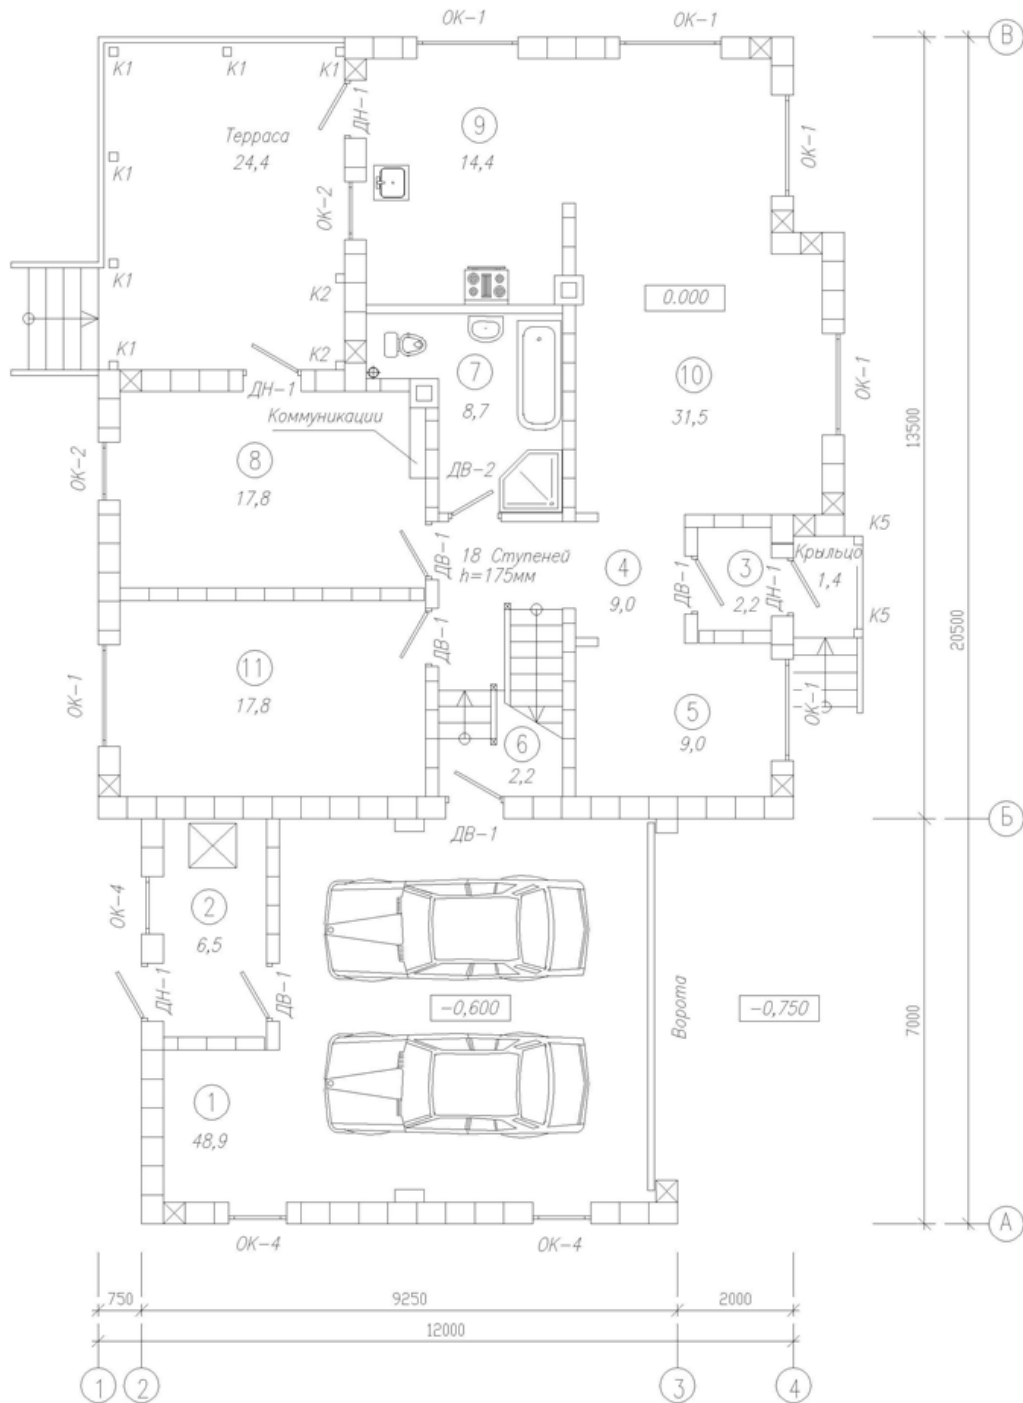

Фасады

Общая площадь	274,9 м ²
Площадь застройки	200,0 м ²
Габаритные размеры	12,0 м x 20,5 м

тел. (812) 645-04-23

Европейские традиции

Строительная компания

Европейские традиции

Коммерческий директор **Коршунов Игорь Валерьевич**

тел. (812) **645-04-23**

План 1-го этажа

Экспликация 1-го этажа

N	Наименование пом.	S м2
1	Гараж	48,9
2	Тепловой пункт	6,5
3	Тамбур	2,2
4	Прихожая	9,0
5	Гардероб	9,0
6	Рекреация	2,2
7	СанУзел	8,7
8	Сауна	17,8
9	Кухня-столовая	14,4
10	Гостинная	31,5
11	Спальня	17,8

План 2-го этажа

Экспликация 2-го этажа

N	Наименование пом.	S м2
12	Холл	10,4
13	СанУзел	4,9
14	СанУзел	6,4
15	Гардероб	6,2
16	Спальня	22,0
17	Спальня	16,0
18	Спальня	19,2
19	Спальня	10,9
20	Игровая	10,9