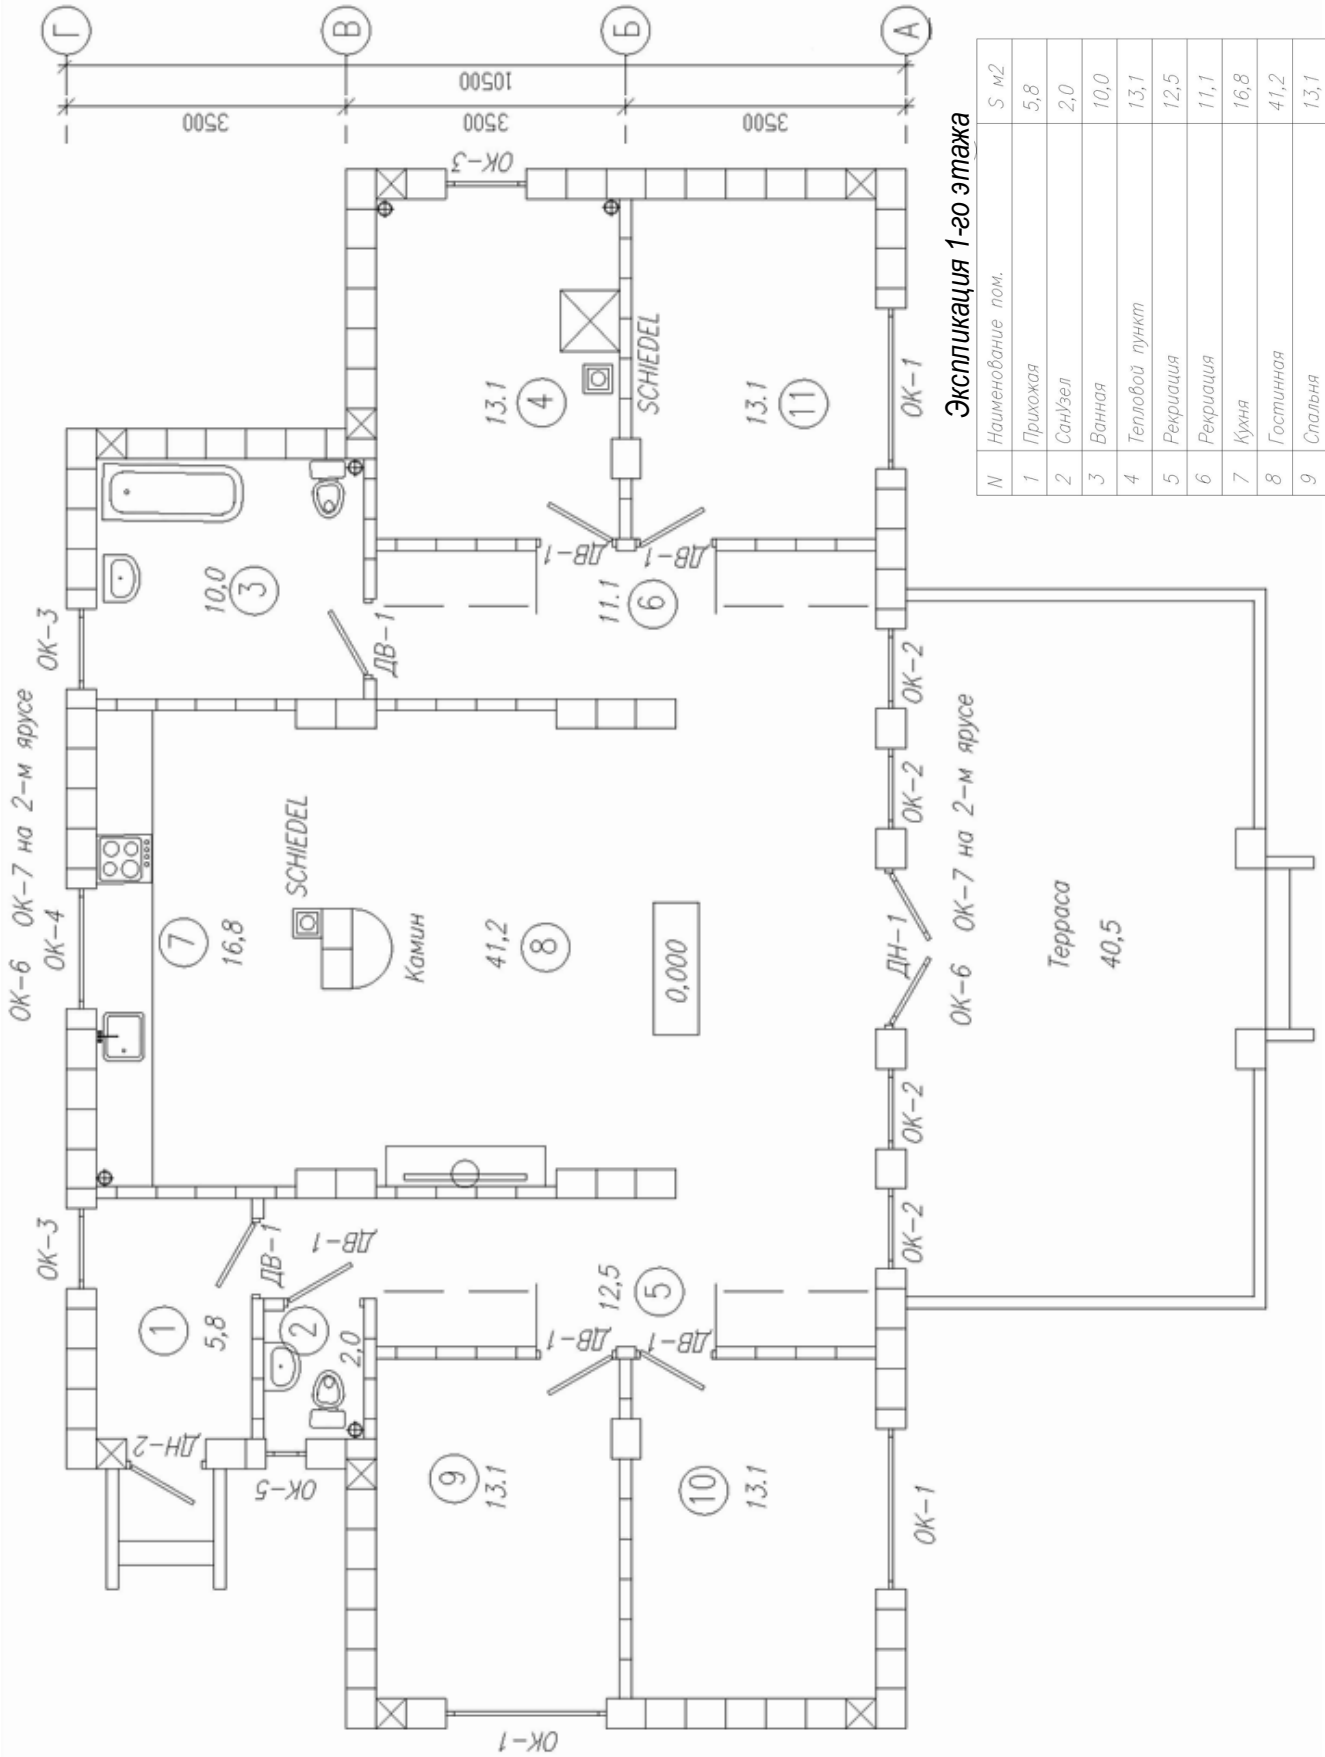

Общая площадь	151,8 м <sup>2</sup>
Площадь застройки	182,0 м <sup>2</sup>
Габаритные размеры	10,5 м x 19,5 м

*Европейские традиции*

Коммерческий директор **Коршунов Игорь Валерьевич**

тел. (812) **645-04-23**

Строительная компания  
Европейские традиции  
тел. (812) 645-04-23

План 1-го этажа

Экспликация 1-го этажа

N	Наименование пом.	S м2
1	Прихожая	5,8
2	Санузел	2,0
3	Ванная	10,0
4	Тепловой пункт	13,1
5	Рекреация	12,5
6	Рекреация	11,1
7	Кухня	16,8
8	Гостиная	41,2
9	Спальня	13,1
10	Спальня	13,1
11	Спальня	13,1