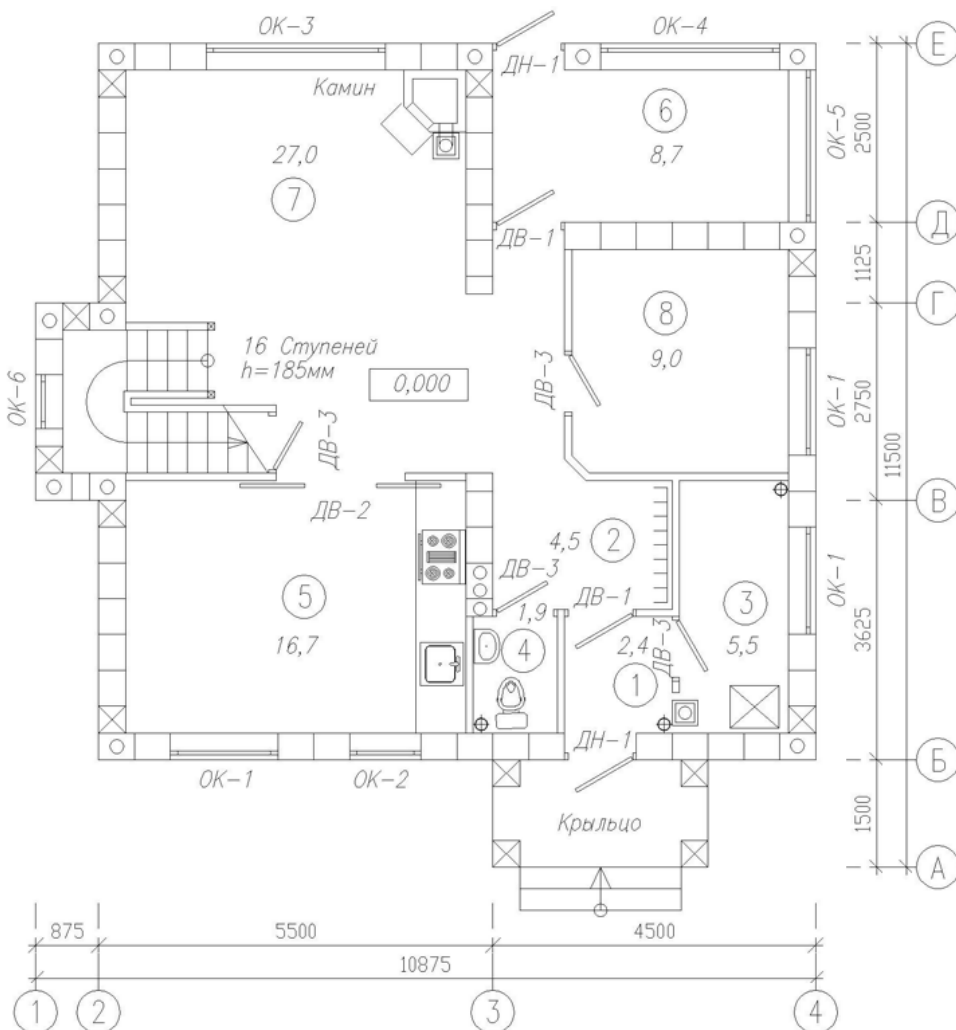

Фасады

Фасад в осях А-Е

Фасад в осях 1-4

Фасад в осях Е-А

Фасад в осях 4-1

Общая площадь 140,6 м<sup>2</sup>  
Площадь застройки 106,9 м<sup>2</sup>  
Габаритные размеры 10,9 м x 11,5 м

тел. (812) 645-04-23

План 2-го этажа

Экспликация  
2-го этажа

N	Наименование пом.	S м2
9	Холл	6,0
10	СанУзел	5,0
11	Хозяйственное помещение	9,9
12	Спальня	16,7
13	Спальня	12,4
14	Спальня	14,9