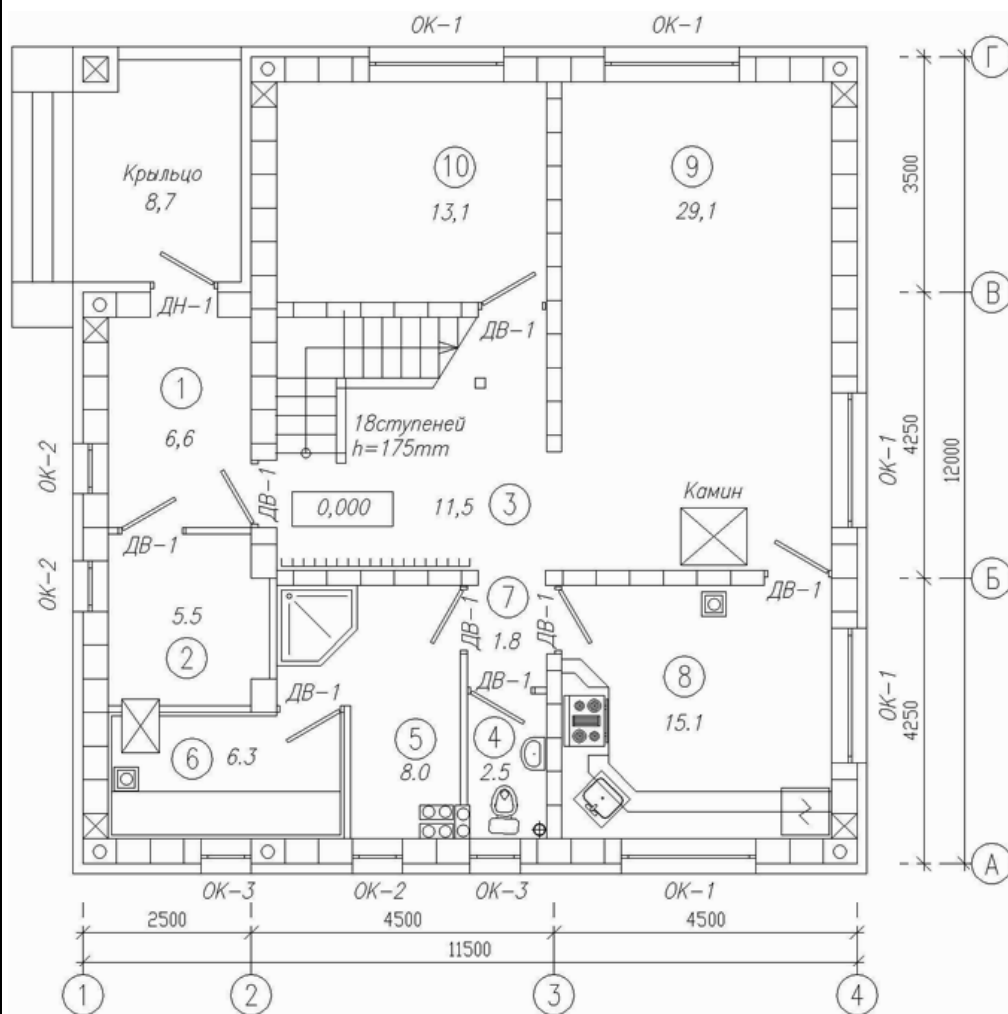

Фасады

Фасад в осях Г-А

Фасад в осях 1-4

Фасад в осях А-Г

Фасад в осях 4-1

Общая площадь 183,6 м²
Площадь застройки 145,2 м²
Габаритные размеры 11,5 м x 12,0 м

тел. (812) 645-04-23

Европейские традиции

План 2-го этажа

Экспликация
2-го этажа

N	Наименование пом.	S м2
11	Холл	23,0
12	СанУзел	3,2
13	Ванна	6,2
14	Спальня	14,4
15	Спальня	11,4
16	Спальня	13,4
17	Спальня	12,5