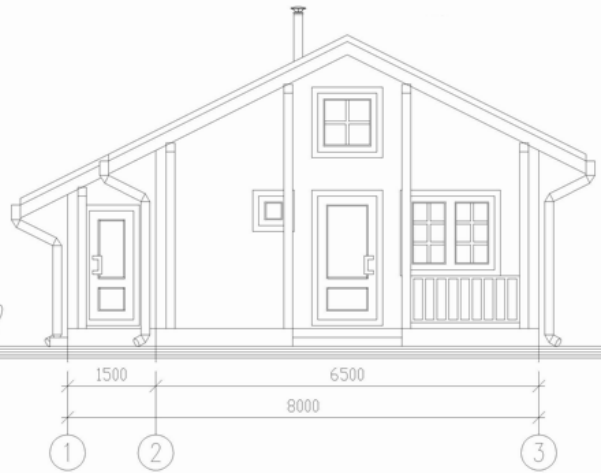

Фасады

Фасад в осях А-Г

Фасад в осях 1-3

Фасад в осях Г-А

Фасад в осях 3-1

Общая площадь 50,1 м²
Площадь застройки 68,0 м²
Габаритные размеры 8,0 м x 8,5 м

тел. (812) 645-04-23

Европейские традиции