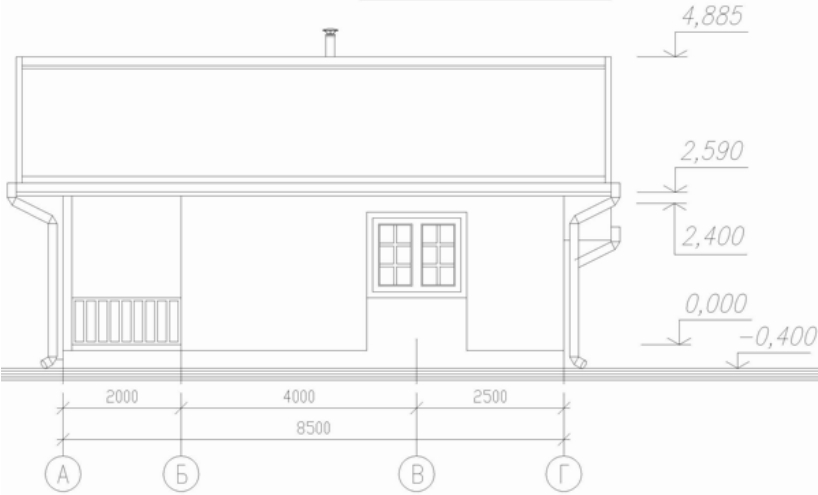

Фасады

Фасад в осях А-Г

Фасад в осях 1-3

Фасад в осях Г-А

Фасад в осях 3-1

Общая площадь 50,1 м²
Площадь застройки 68,0 м²
Габаритные размеры 8,0 м x 8,5 м

тел. (812) 645-04-23

Европейские традиции

План 2-го этажа

Экспликация
2-го этажа

N	Наименование пом.	S м2
6	Спальня	18,0