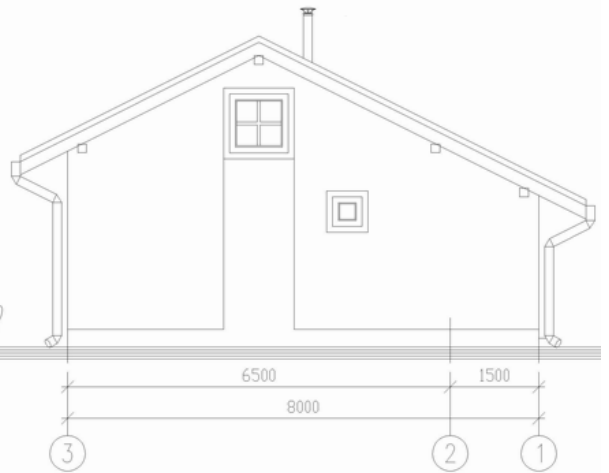

Фасады

Фасад в осях А-Г

Фасад в осях 1-3

Фасад в осях Г-А

Фасад в осях 3-1

Общая площадь 50,1 м²
Площадь застройки 68,0 м²
Габаритные размеры 8,0 м x 8,5 м

тел. (812) 645-04-23

Европейские традиции