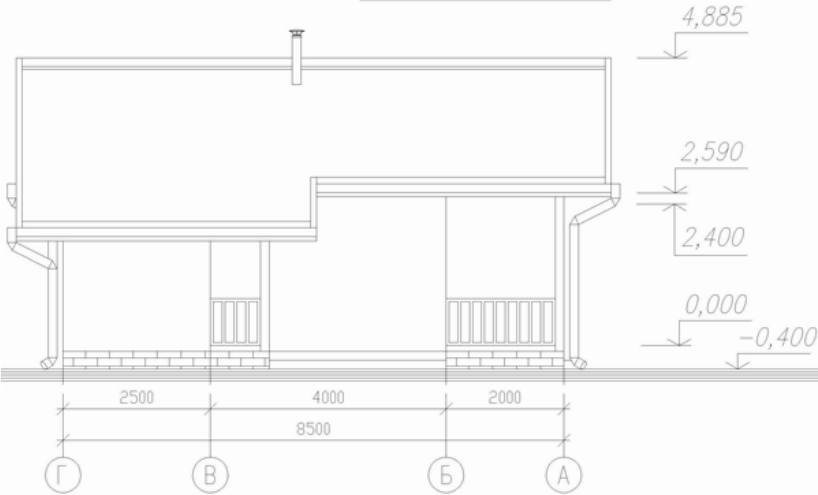

Фасады

Фасад в осях А-Г

Фасад в осях 1-3

Фасад в осях Г-А

Фасад в осях 3-1

Общая площадь 50,1 м²
Площадь застройки 68,0 м²
Габаритные размеры 8,0 м x 8,5 м

тел. (812) 645-04-23

Европейские традиции