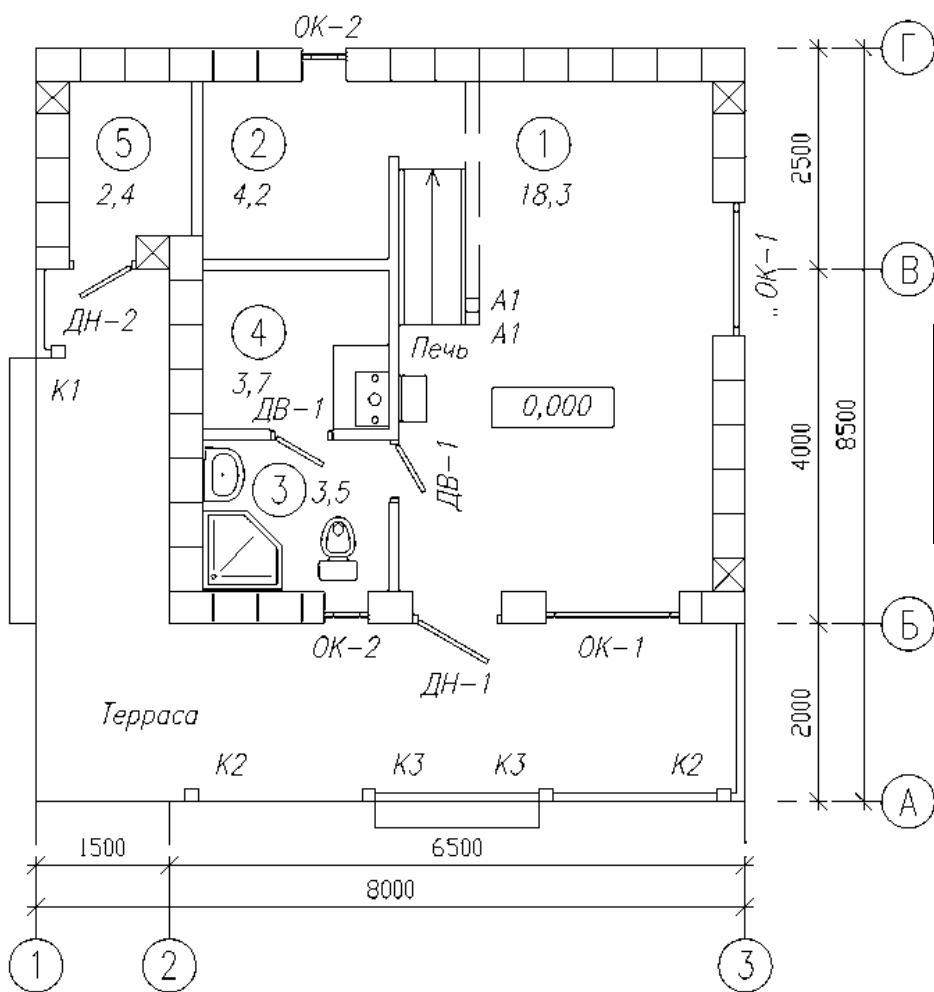

Фасады

Фасад в осях А-Г

Фасад в осях 1-3

Фасад в осях Г-А

Фасад в осях 3-1

Общая площадь 50,1 м²
Площадь застройки 68,0 м²
Габаритные размеры 8,0 м x 8,5 м

тел. (812) 645-04-23

Европейские традиции

План 2-го этажа

Экспликация
2-го этажа

N	Наименование пом.	S м2
6	Спальня	18,0