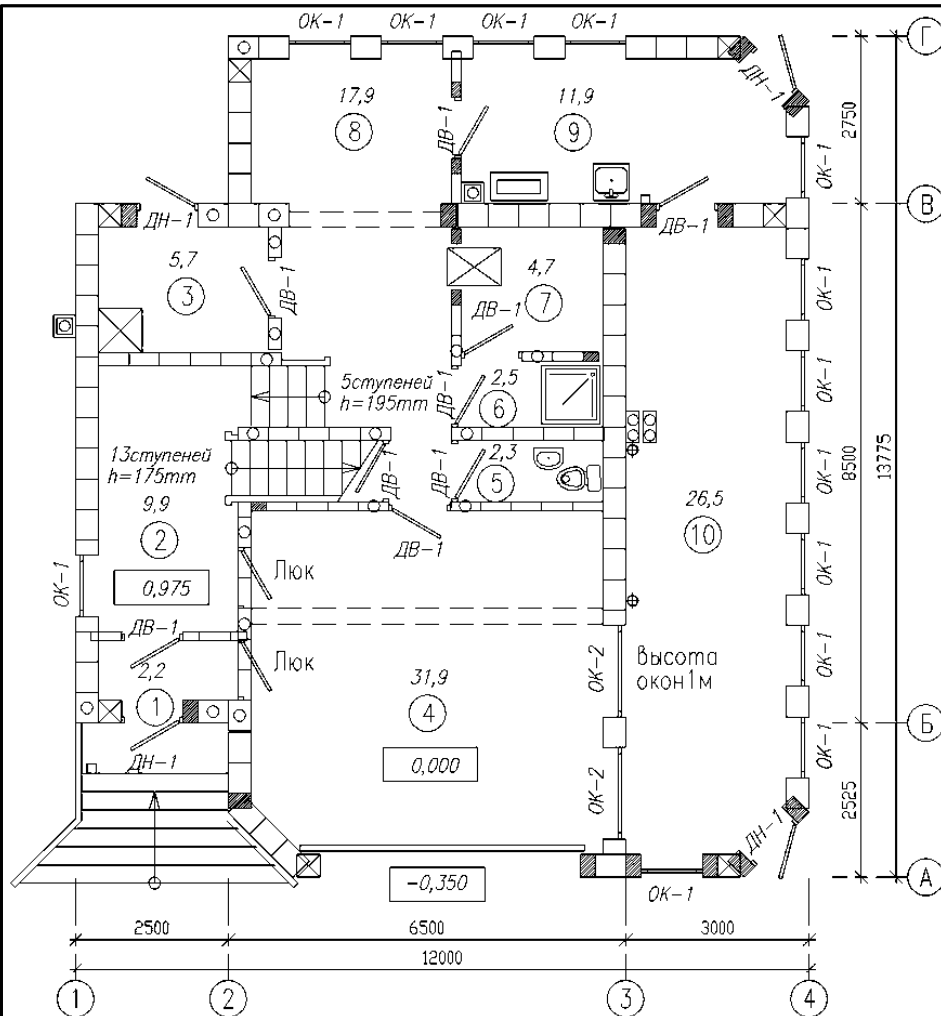

Фасады

Общая площадь	196,0 м <sup>2</sup>
Площадь застройки	158,0 м <sup>2</sup>
Габаритные размеры	12,0 м x 13,8 м

тел. (812) 645-04-23

Европейские традиции

Строительная компания

*Европейские традиции*

Коммерческий директор **Коршунов Игорь Валерьевич**

## План 1-го этажа

## План 2-го этажа