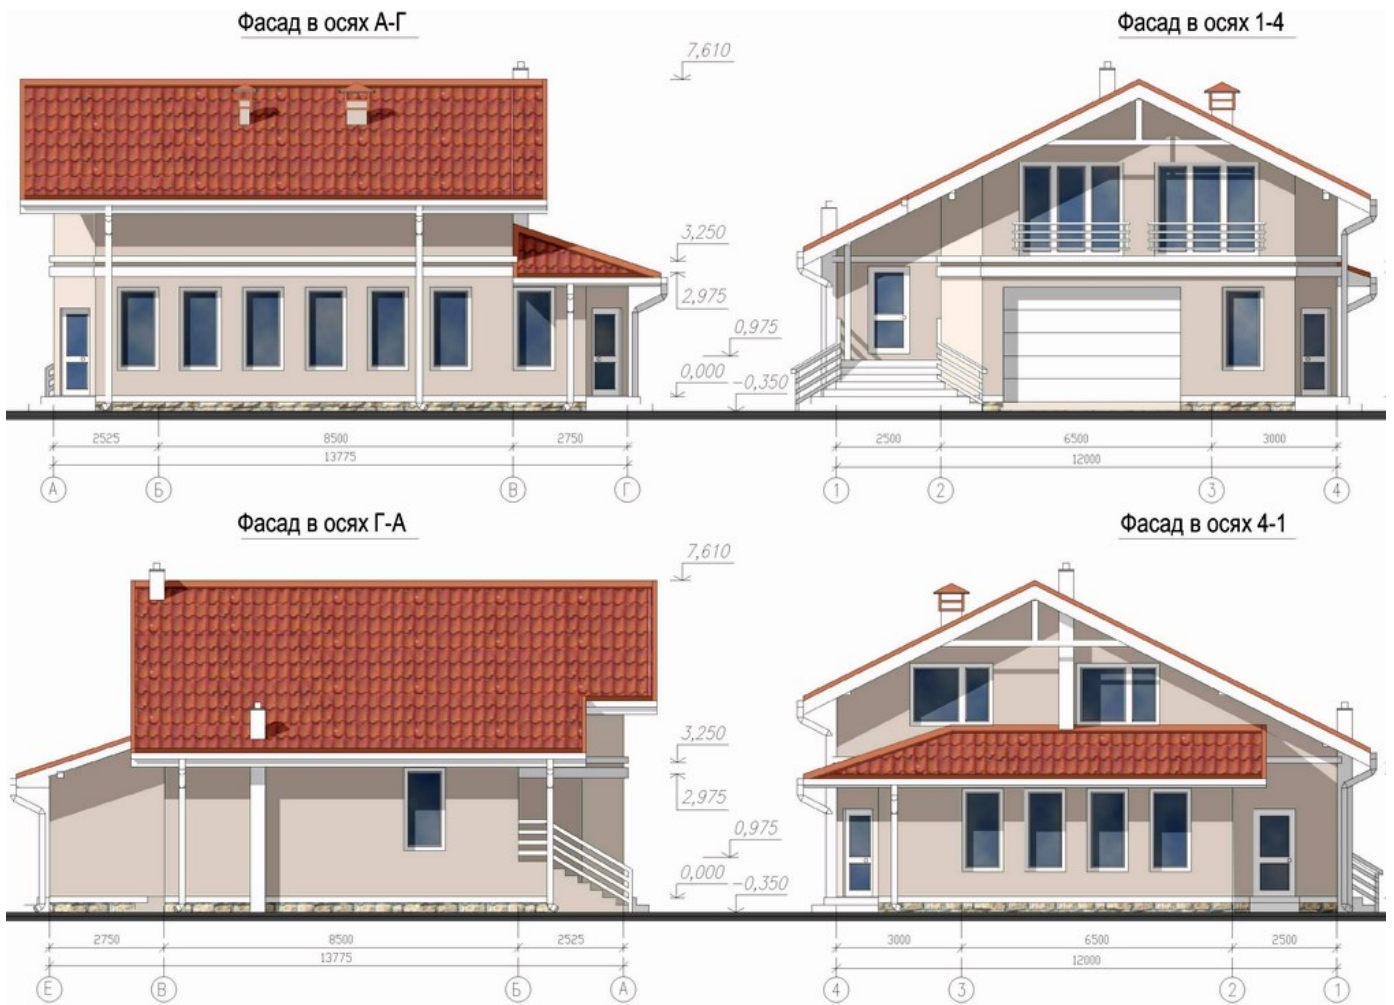

Фасады

Общая площадь	196,0 м <sup>2</sup>
Площадь застройки	158,0 м <sup>2</sup>
Габаритные размеры	12,0 м x 13,8 м

тел. (812) 645-04-23

Европейские традиции

Строительная компания

*Европейские традиции*

Коммерческий директор **Коршунов Игорь Валерьевич**

## План 1-го этажа

### Экспликация 1-го этажа

N	Наименование пом.	S м2
1	Тамбур	2,2
2	Прихожая	9,9
3	Тепловой пункт	5,7
4	Гараж	31,9
5	СанУзел	2,3
6	Душевая	2,5
7	Сауна	4,7
8	Комната отдыха	17,9
9	Летняя кухня	11,9
10	Зимний сад	26,5

## План 2-го этажа