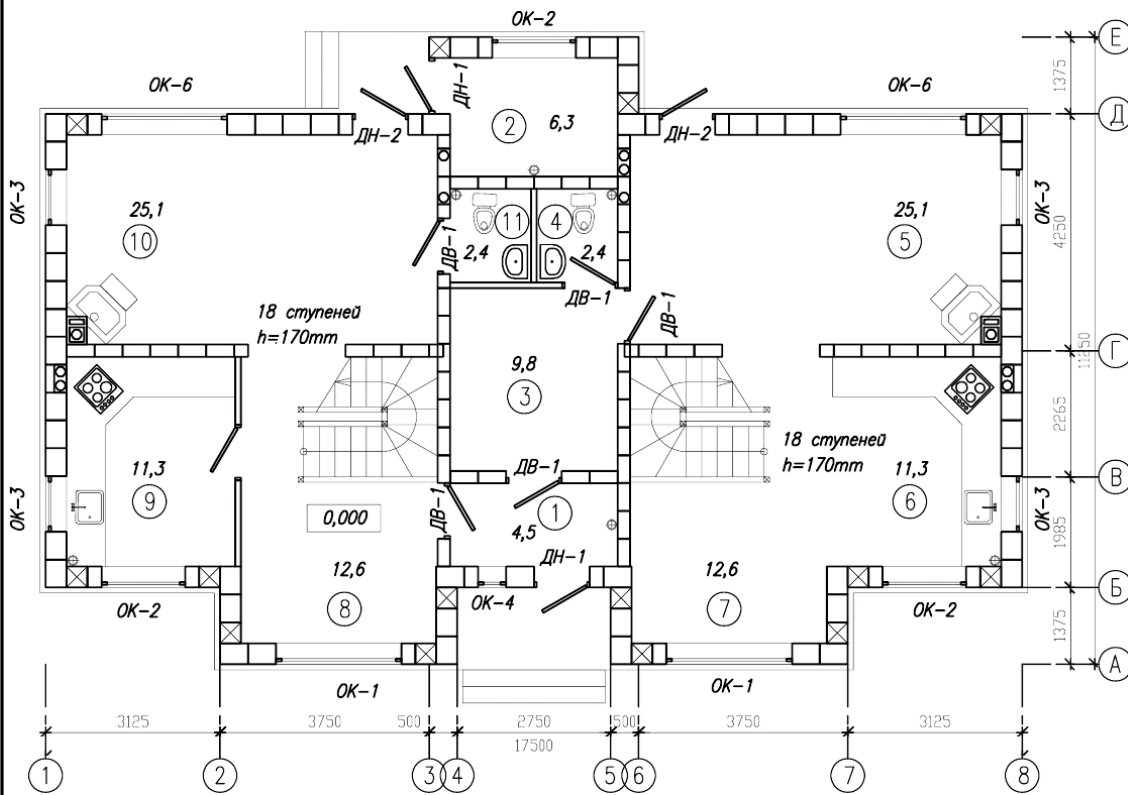

План 1-го этажа

Экспликация
1-го этажа

N	Наименование пом.	S м2
1	Тамбур	4,5
2	Тепловой пункт	6,3
Квартира N1		
3	Прихожая	9,8
4	Санузел	2,4
5	Гостиная	25,1
6	Кухня	11,3
7	Столовая	12,6
Квартира N2		
8	Прихожая	12,6
9	Кухня	11,3
10	Гостиная	25,1
11	Санузел	2,4