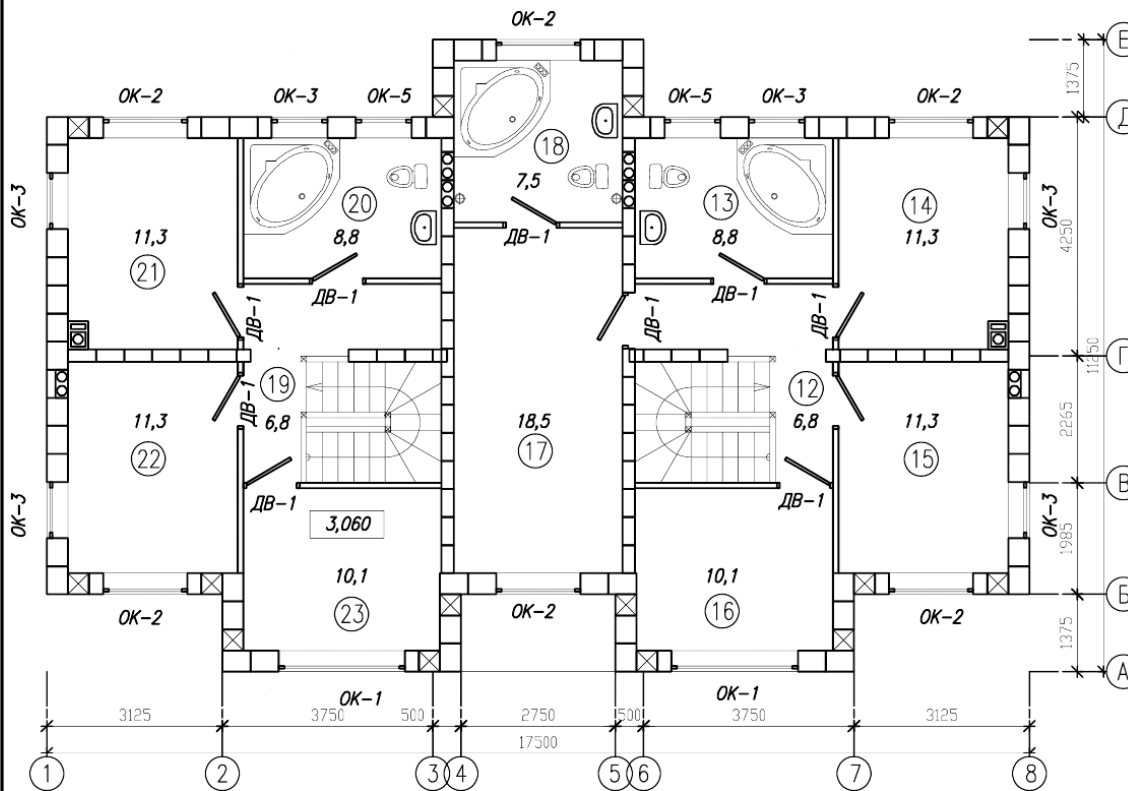

Фасады

Расход блоков Durisol

DSs 37,5/14 N	- 1483
DSs 37,5/14 U	- 702
DSs 37,5/14 U/2	- 257
DSs 37,5/14 EA	- 372
DM 22/15 N	- 1155
DM 22/15 U	- 173
DM 22/15U/2	- 208

Общая площадь 246,0 м²
 Площадь застройки 140,0 м²
 Габаритные размеры
 11,3 м x 17,5 м

План 2-го этажа

Экспликация
2-го этажа

N	Наименование пом.	S м2
Квартира N1		
12	Холл	6,8
13	Санузел	8,8
14	Спальня	11,3
15	Спальня	11,3
16	Спальня	10,1
17	Спальня	18,5
18	Санузел	7,5
Квартира N2		
19	Холл	6,8
20	Санузел	8,8
21	Спальня	11,3
22	Спальня	11,3
23	Спальня	10,1