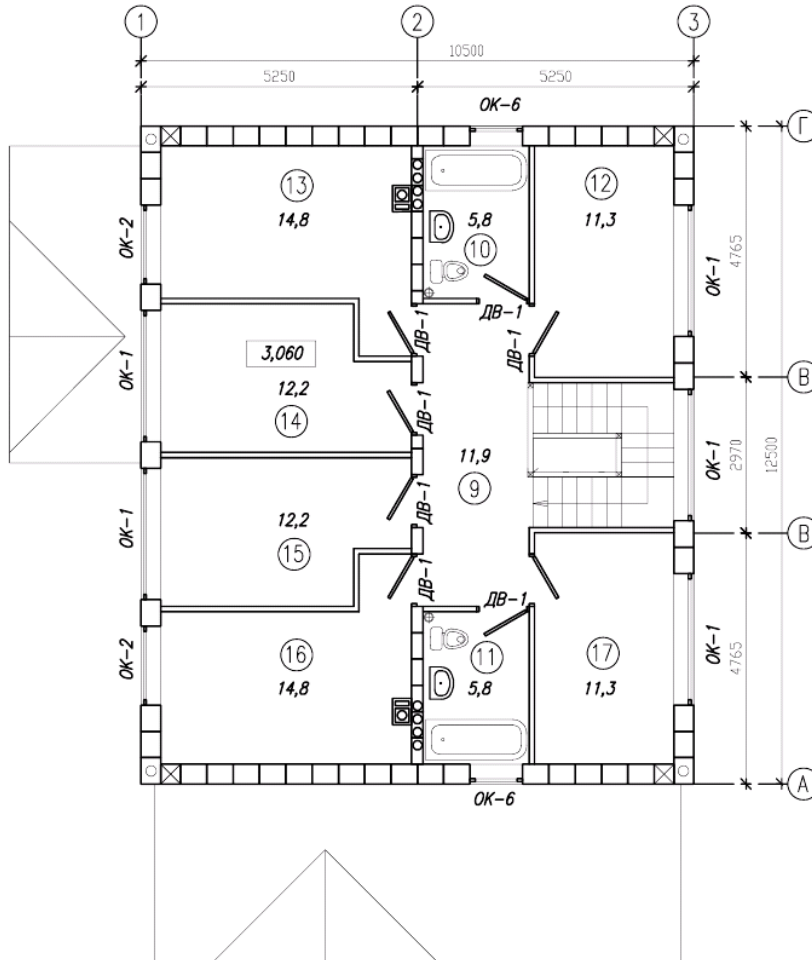

Фасады

Расход блоков Durisol

DSs 37,5/14 N	- 1368
DSs 37,5/14 U	- 320
DSs 37,5/14 U/2	- 150
DSs 37,5/14 EA	- 88
DM 22/15 N	- 493
DM 22/15 U	- 124
DM 22/15U/2	- 109

Общая площадь 201,9 м<sup>2</sup>  
 Площадь застройки 105,0 м<sup>2</sup>  
 Габаритные размеры  
 12,5 м x 10,5 м

План 2-го этажа

Экспликация 2-го этажа

N	Наименование пом.	S м2
9	Холл	11,9
10	СанУзел	5,8
11	СанУзел	5,8
12	Спальня	11,3
13	Спальня	14,8
14	Спальня	12,2
15	Спальня	12,2
16	Спальня	14,8
17	Спальня	11,3