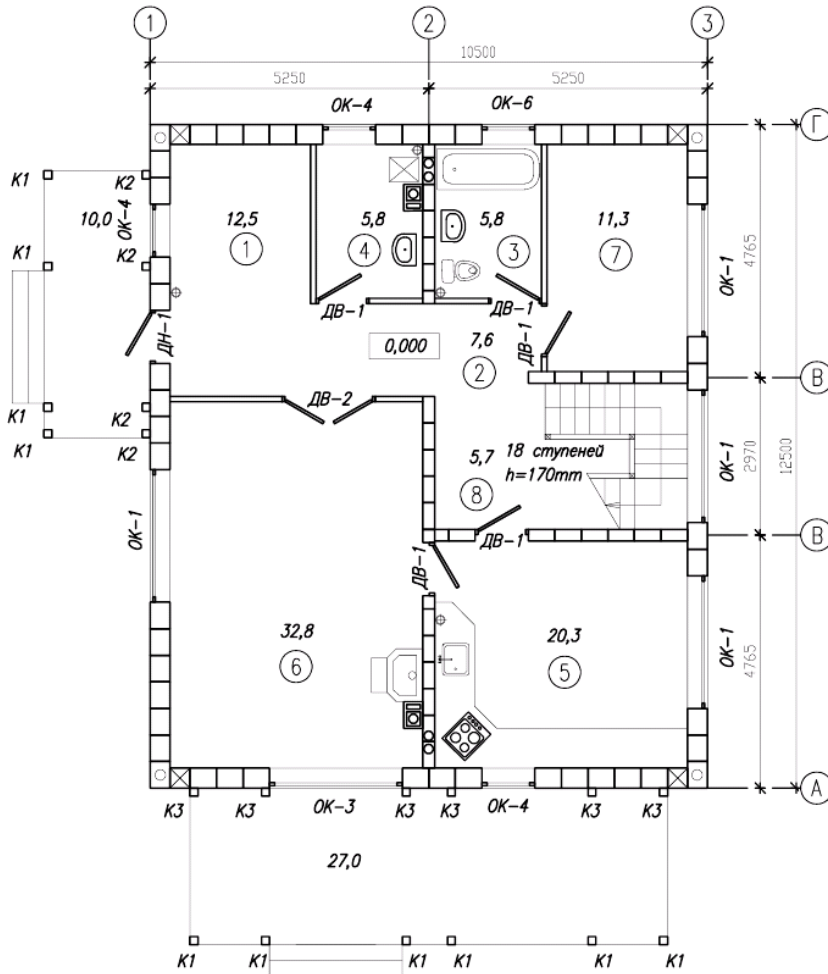

План 2-го этажа

Экспликация 1-го этажа