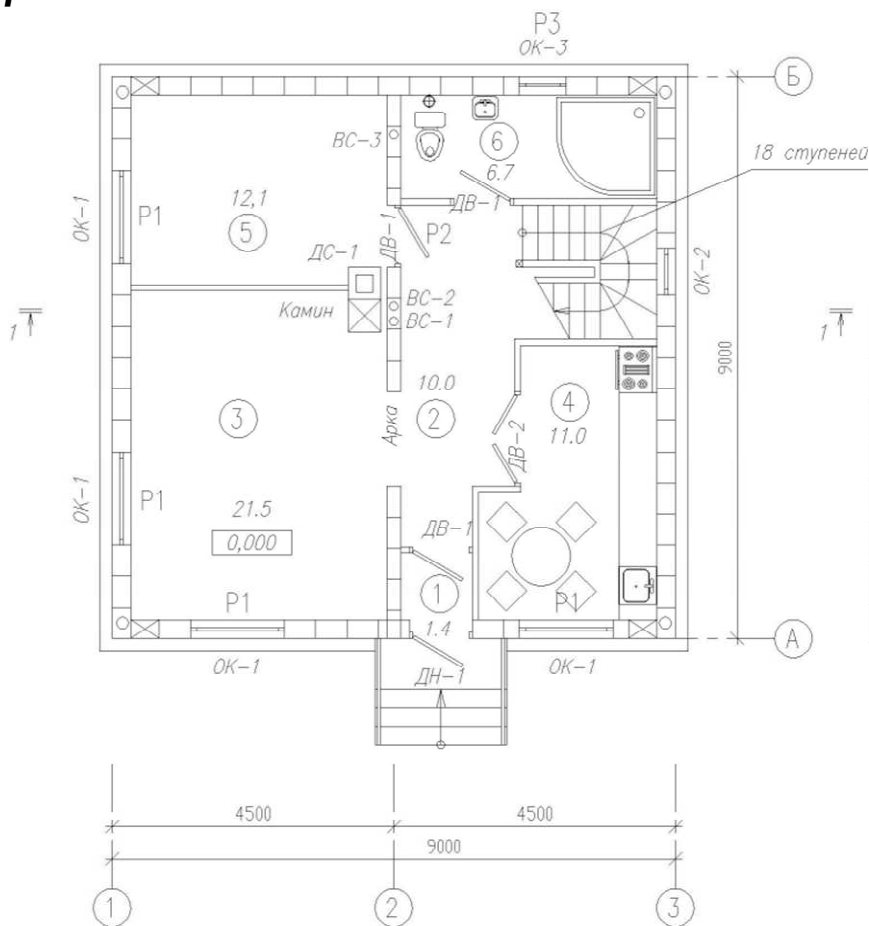

Экспликация 1-го этажа

N	Наименование пом.	S м2
1	Тамбур	1,4
2	Прихожая	10,0
3	Гостинная	21,5
4	Кухня	11,0
5	Спальня	12,1
6	Сан.узел	6,7