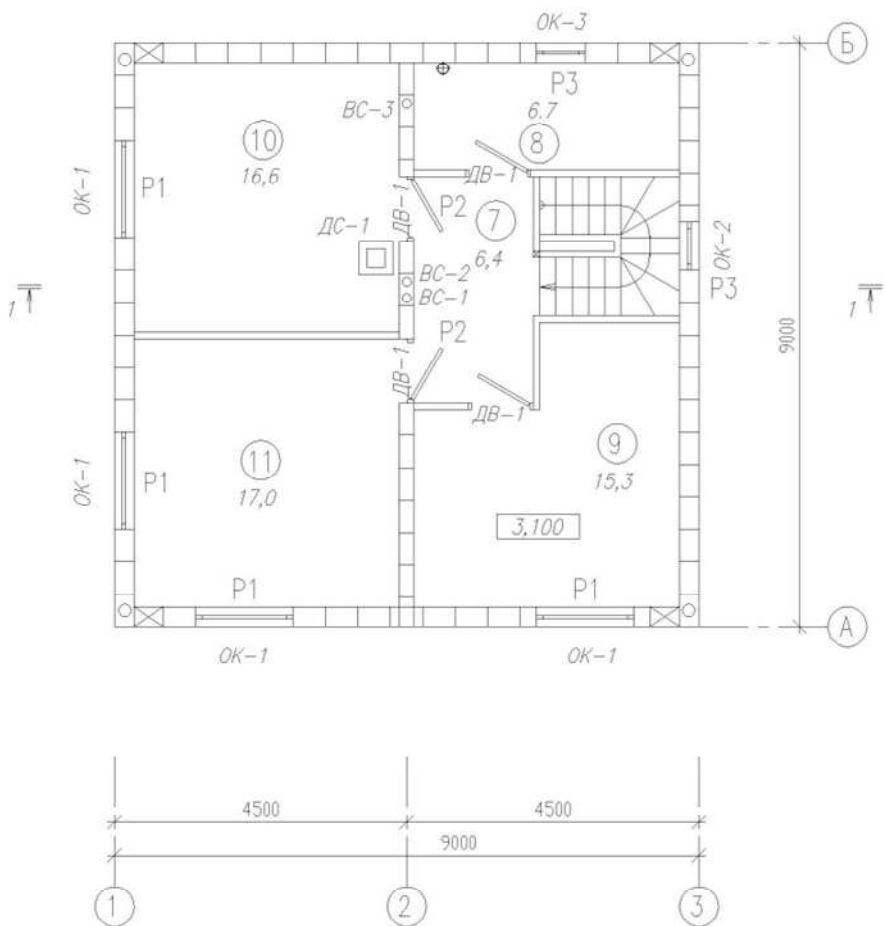

Расход блоков Durisol

DSs 30/15 N	- 1301
DSs 30/15 U	- 253
DSs 30/15 U/2	- 118
DSs 30/15 EA	- 100
DM 22/15 N	- 292
DM 22/15 U	- 41
DM 22/15 U/2	- 54

Общая площадь	124,7 м ²
Площадь застройки	84,8 м ²
Габаритные размеры	9,0 м x 9,0 м

Экспликация 2-го этажа

N	Наименование пом.	S м2
7	Холл	6,4
8	Гардероб	6,7
9	Спальня	15,3
10	Сан.узел	16,6
11	Спальня	17,0